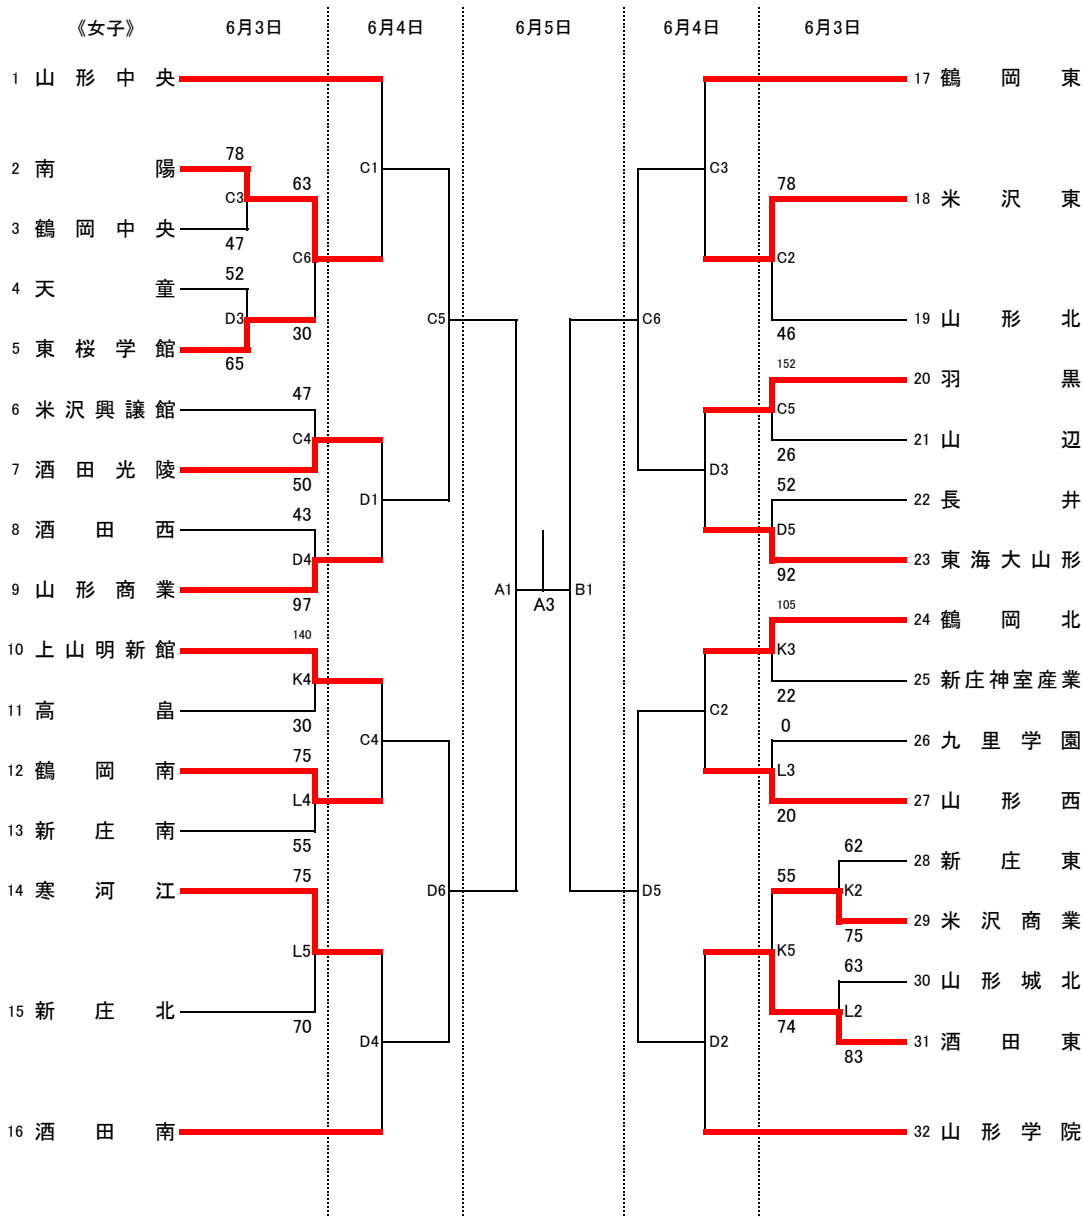

令和4年度
 第73回 山形県高等学校総合体育大会
 兼 全国高等学校総合体育大会 山形県予選会
 組み合わせ

【会場およびコート】

米沢市営体育館：A・B
 川西町民総合体育館：C・D
 米沢興譲館高校：E・F
 米沢中央高校：G・H
 米沢工業高校：I・J
 九里学園高校：K・L

【試合時間】

6月3日(金)・4日(土)

	第1試合	第2試合	第3試合	第4試合	第5試合	第6試合
開始時間	9:00	10:35	12:10	13:45	15:20	16:55

6月5日(日)

	女子準決勝	男子準決勝	女子決勝	男子決勝
開始時間	9:30	11:05	12:40	14:15