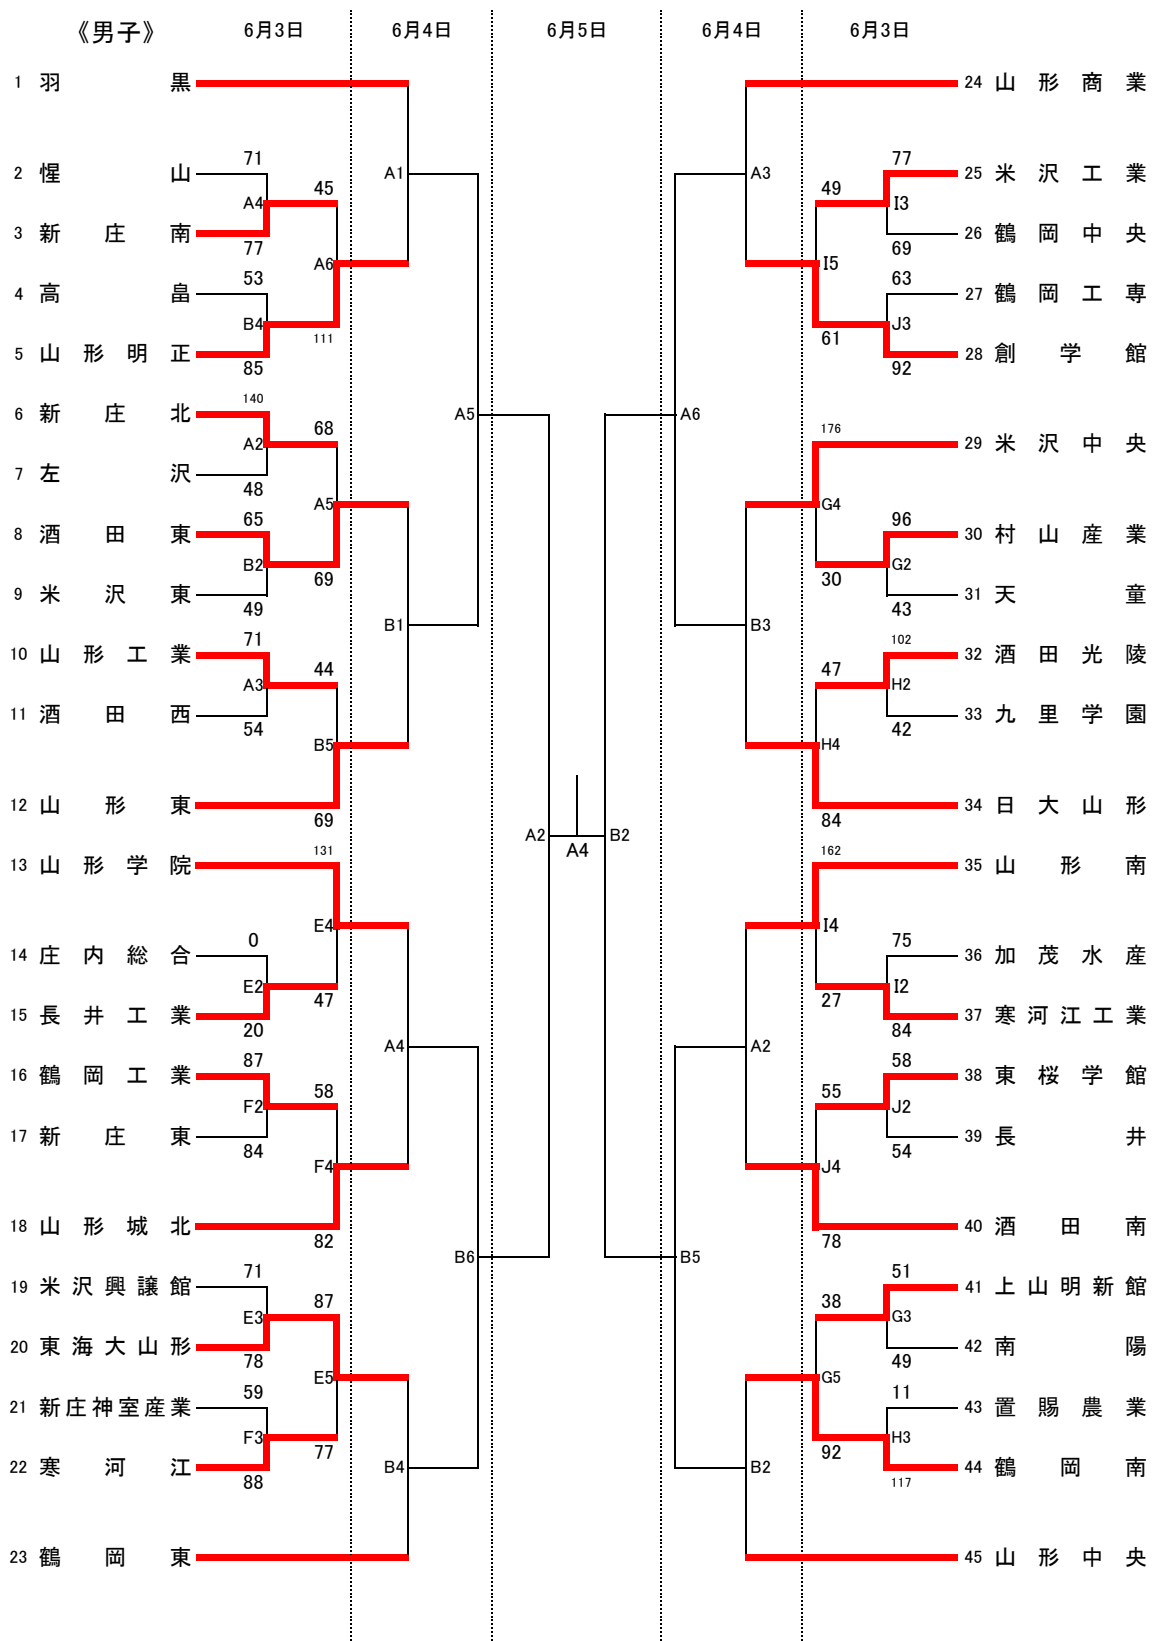

令和4年度
 第73回 山形県高等学校総合体育大会
 兼 全国高等学校総合体育大会 山形県予選会
 組み合わせ

【会場およびコート】

米沢市営体育館：A・B
 川西町民総合体育館：C・D
 米沢興譲館高校：E・F
 米沢中央高校：G・H
 米沢工業高校：I・J
 九里学園高校：K・L

【試合時間】

6月3日(金)・4日(土)

	第1試合	第2試合	第3試合	第4試合	第5試合	第6試合
開始時間	9:00	10:35	12:10	13:45	15:20	16:55

6月5日(日)

	女子準決勝	男子準決勝	女子決勝	男子決勝
開始時間	9:30	11:05	12:40	14:15