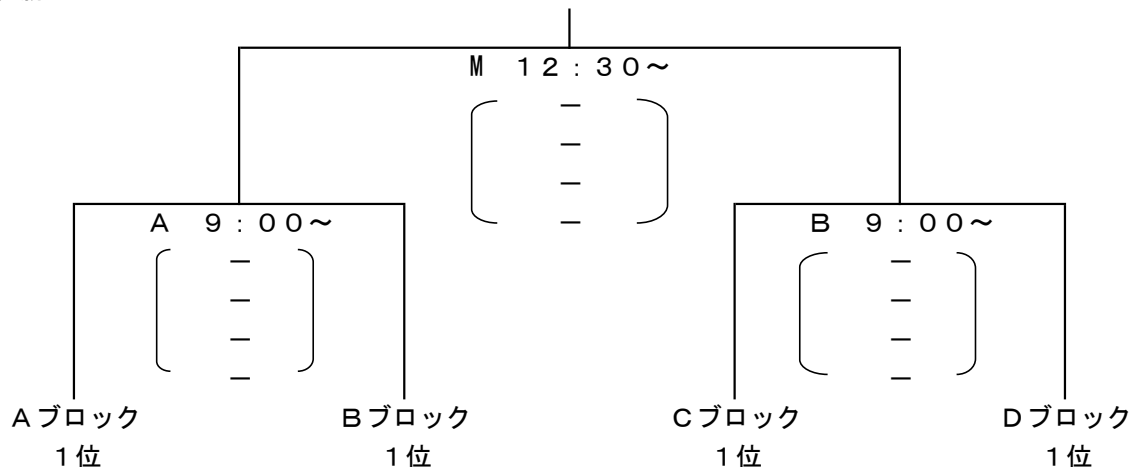

女子組合せ

	a		b		c	
A ブロック	聖和学園	(宮城1位)	帝京安積	(福島2位)	東海大山形	(山形2位)
B ブロック	盛岡白百合	(岩手1位)	湯沢翔北	(秋田1位)	八学光星	(青森2位)
C ブロック	山形中央	(山形1位)	福島東稜	(福島1位)	仙台大明成	(宮城2位)
D ブロック	柴田学園	(青森1位)	秋田中央	(秋田2位)	一関学院	(岩手2位)

2月3日(土) ブロック別予選リーグ

開始時刻		Cコート		Dコート	
1	9:00~	聖和学園 VS 東海大山形	柴田学園 VS 一関学院		
		[---]	[---]		
2	10:30~	盛岡白百合 VS 八学光星	山形中央 VS 仙台大明成		
		[---]	[---]		
3	12:00~	東海大山形 VS 帝京安積	一関学院 VS 秋田中央		
		[---]	[---]		
4	13:30~	八学光星 VS 湯沢翔北	仙台大明成 VS 福島東稜		
		[---]	[---]		
5	15:00~	帝京安積 VS 聖和学園	秋田中央 VS 柴田学園		
		[---]	[---]		
6	16:30~	湯沢翔北 VS 盛岡白百合	福島東稜 VS 山形中央		
		[---]	[---]		

2月4日(日) 決勝トーナメント

M・A・B : 山形市総合スポーツセンター
C・D : 山形県体育館