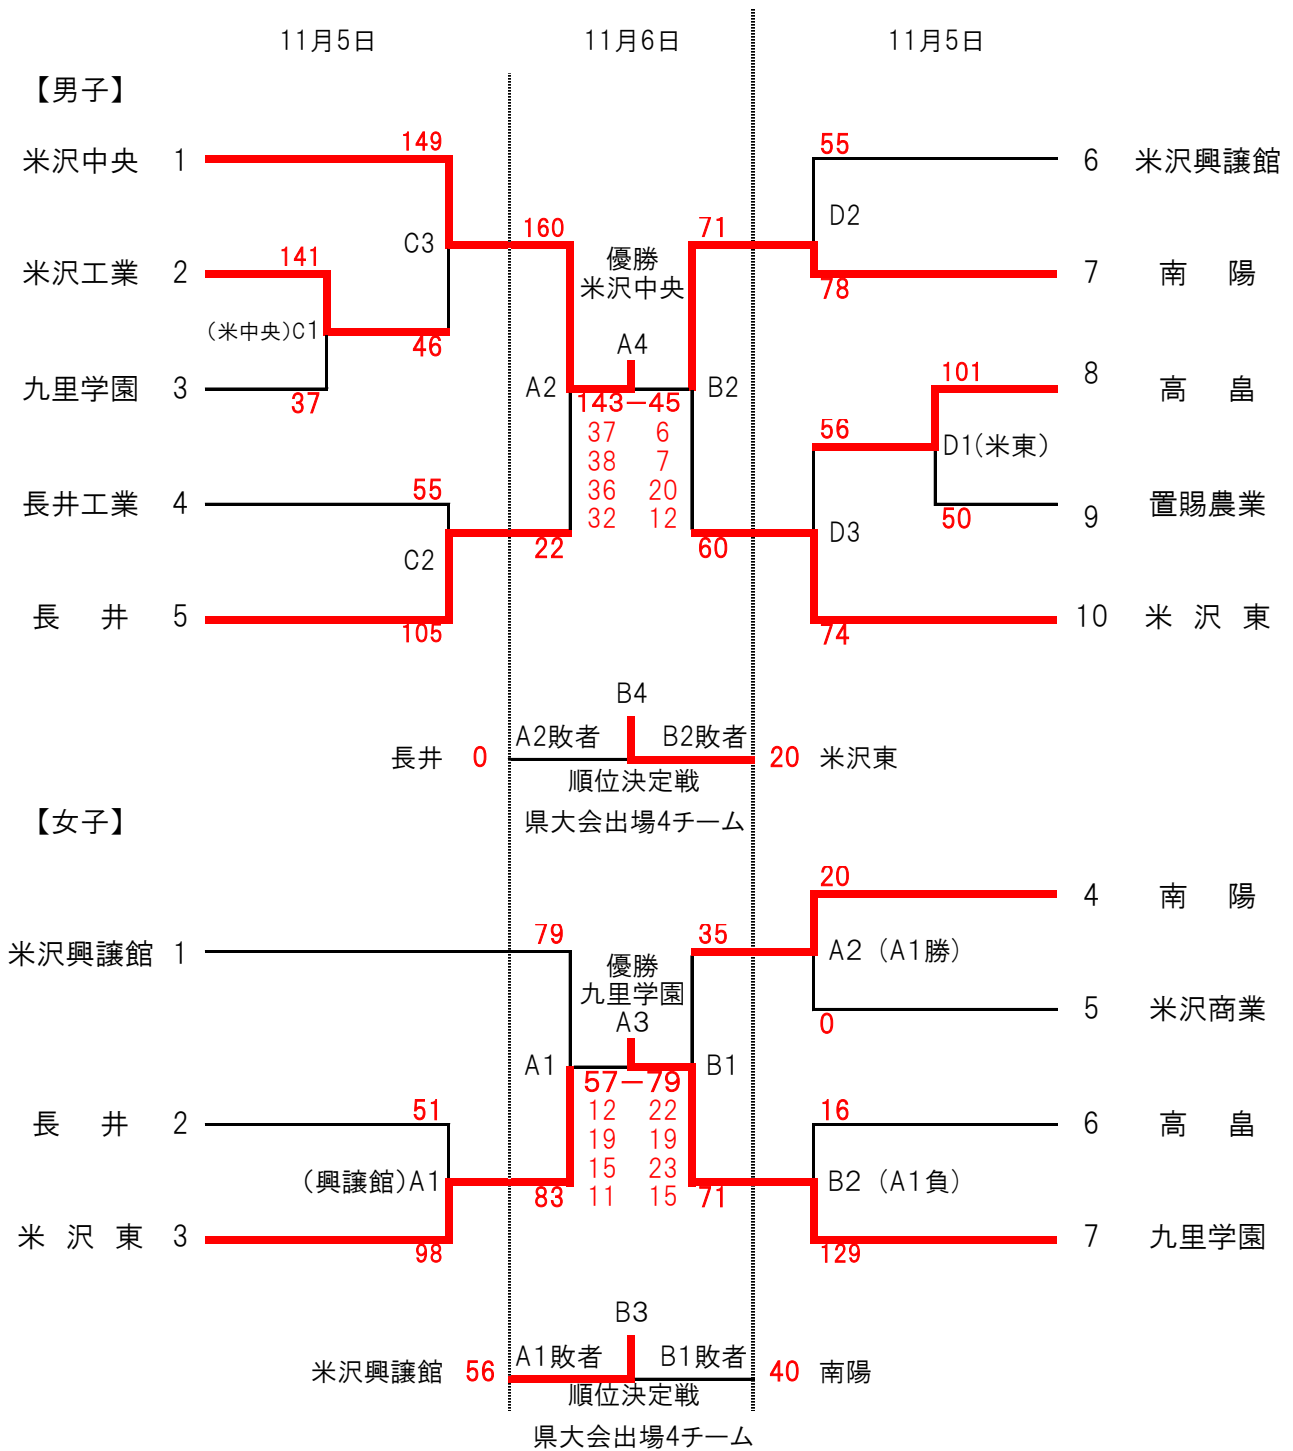

# 令和4年度 置賜地区高等学校新人体育大会バスケットボール競技

会場 置賜農業高校 C.Dコート 南陽高校 A.Bコート

開始時刻	第1試合	第2試合	第3試合	第4試合
	9:00	10:40	12:20	14:00

\*ハーフタイムは10分とし、次の試合のチームのコートアップは行わない。  
 \*ゲーム間は、20分とし、試合が終了したチーム及びT0が完全にフロアから出た後に、次の試合のチームがコートに入り、アップを始めることとする。  
 \*詳細は別紙「競技上の注意」を確認すること。