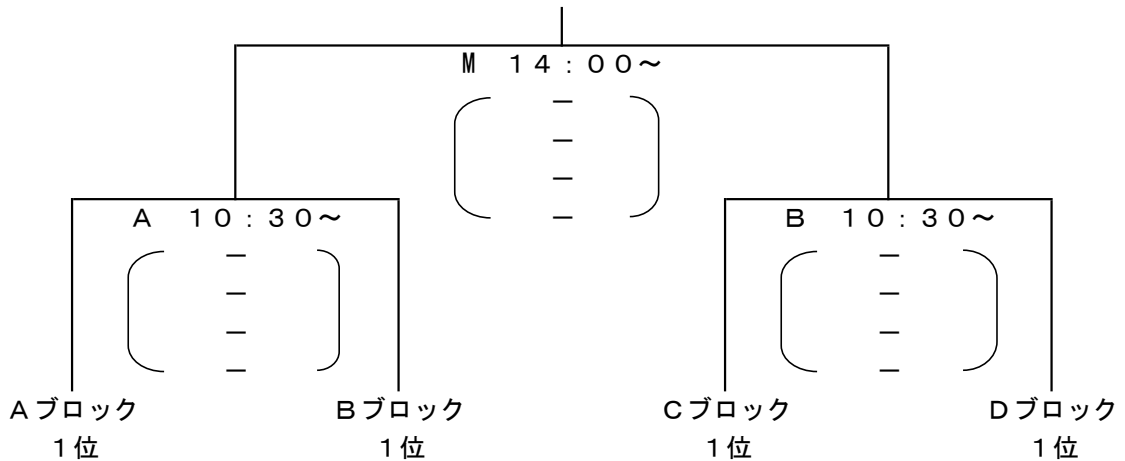

男子 組 合 せ

	a		b		c	
A ブ ロ ッ ク	福 島 東 稜	(福 島 1 位)	山 形 中 央	(山 形 2 位)	柴 田 学 園	(青 森 2 位)
B ブ ロ ッ ク	仙 台 大 明 成	(宮 城 1 位)	一 関 工 業	(岩 手 1 位)	秋 田 南	(秋 田 2 位)
C ブ ロ ッ ク	米 沢 中 央	(山 形 1 位)	秋 田 工 業	(秋 田 1 位)	利 府	(宮 城 2 位)
D ブ ロ ッ ク	福 島 商 業	(福 島 2 位)	弘 前	(青 森 1 位)	盛 岡 南	(岩 手 2 位)

2月3日(土) ブロック別予選リーグ

開始時刻		A コ ー ト		B コ ー ト			
1	9:00~	福 島 東 稜	V S	柴 田 学 園	福 島 商 業	V S	盛 岡 南
		( )	( )	( )	( )		
2	10:30~	仙 台 大 明 成	V S	秋 田 南	米 沢 中 央	V S	利 府
		( )	( )	( )	( )		
3	12:00~	柴 田 学 園	V S	山 形 中 央	盛 岡 南	V S	弘 前
		( )	( )	( )	( )		
4	13:30~	秋 田 南	V S	一 関 工 業	利 府	V S	秋 田 工 業
		( )	( )	( )	( )		
5	15:00~	山 形 中 央	V S	福 島 東 稜	弘 前	V S	福 島 商 業
		( )	( )	( )	( )		
6	16:30~	一 関 工 業	V S	仙 台 大 明 成	秋 田 工 業	V S	米 沢 中 央
		( )	( )	( )	( )		

2月4日(日) 決勝トーナメント

M・A・B : 山形市総合スポーツセンター
C・D : 山形県体育館