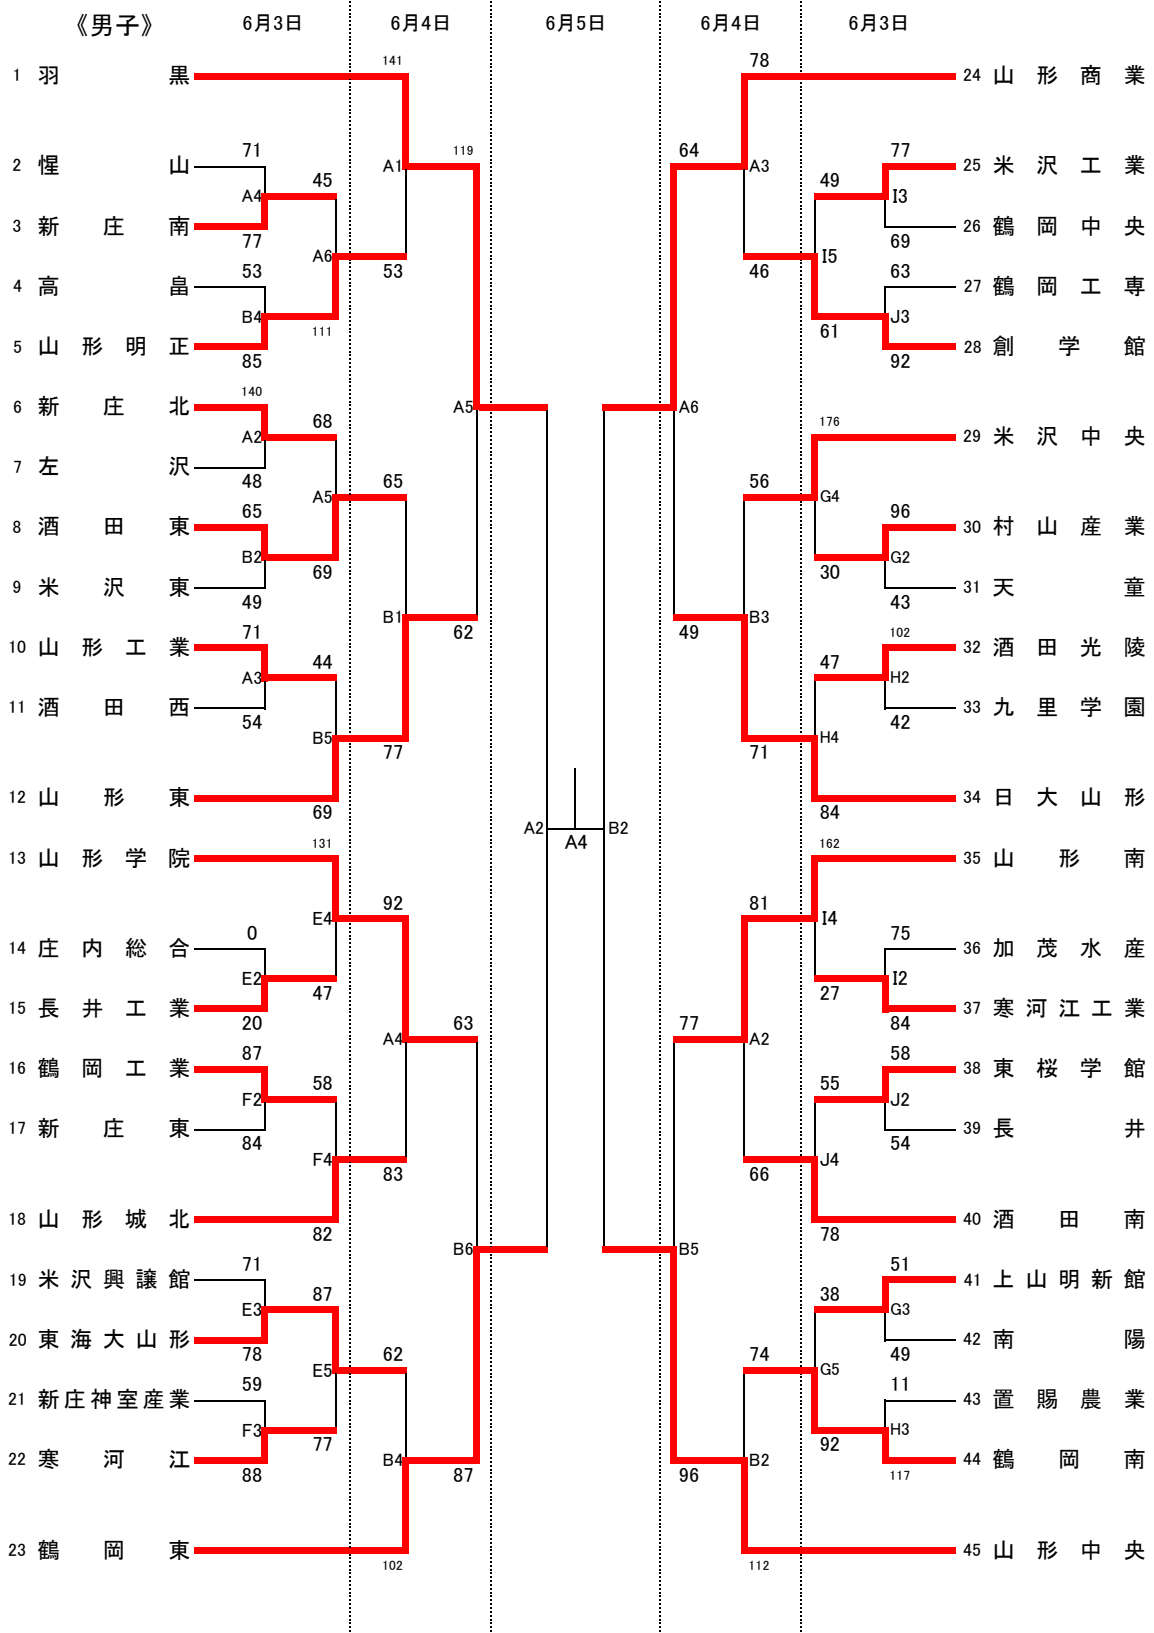

令和4年度
 第73回 山形県高等学校総合体育大会
 兼 全国高等学校総合体育大会 山形県予選会
 組み合わせ

【会場およびコート】

米沢市営体育館：A・B
川西町民総合体育館：C・D
米沢興譲館高校：E・F
米沢中央高校：G・H
米沢工業高校：I・J
九里学園高校：K・L

【試合時間】

6月3日(金)・4日(土)

	第1試合	第2試合	第3試合	第4試合	第5試合	第6試合
開始時間	9:00	10:35	12:10	13:45	15:20	16:55

6月5日(日)

	女子準決勝	男子準決勝	女子決勝	男子決勝
開始時間	9:30	11:05	12:40	14:15