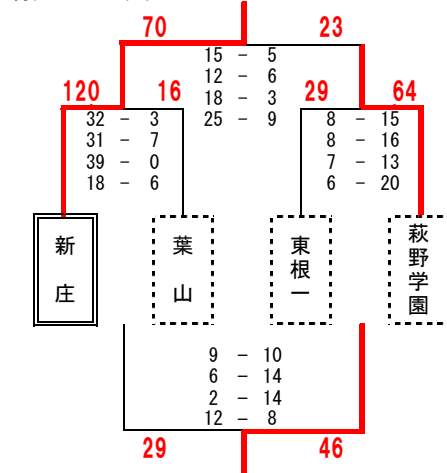

最北会場 (新庄市立新庄中学校)

村山Bブロック