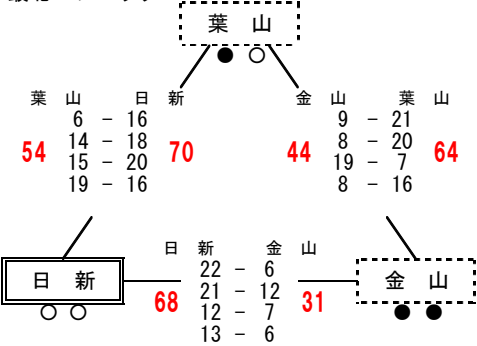

- 1位 天童一
- 2位 山形五
- 3位 山形七
- 勝 0 敗
- 勝 1 敗
- 勝 2 敗

第6回 山形県中学生バスケットボール選手権大会

1日目 男子結果 (2/2)

平成29年10月22日実施

最北会場 (真室川町立真室川中学校)

最北Aブロック

- 1位 日新 2勝0敗
- 2位 葉山 1勝1敗
- 3位 金山 0勝2敗

最北会場 (東根市立神町中学校)

最北Bブロック

- 1位 東根二 2勝0敗
- 2位 大富 1勝1敗
- 3位 萩野学園 0勝2敗

最北会場 (東根市立神町中学校)

最北Cブロック

庄内会場 (遊佐町立遊佐中学校)

庄内Aブロック

- 1位 遊佐 44
- 2位 三川 40
- 3位 羽黒 33
- 4位 温海 56

庄内会場 (榊引スポーツセンター)