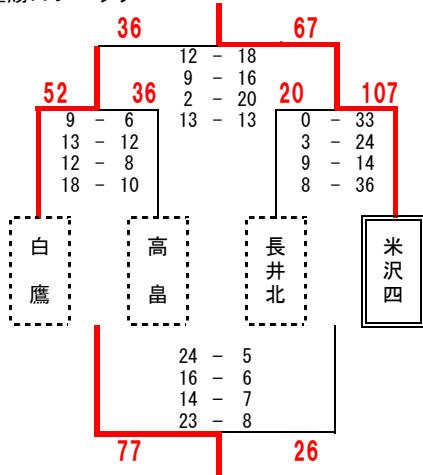

第6回 山形県中学生バスケットボール選手権大会 1日目 女子結果 (1/2)

平成29年10月22日実施

置賜会場 (高島町立高島中学校)

置賜Aブロック