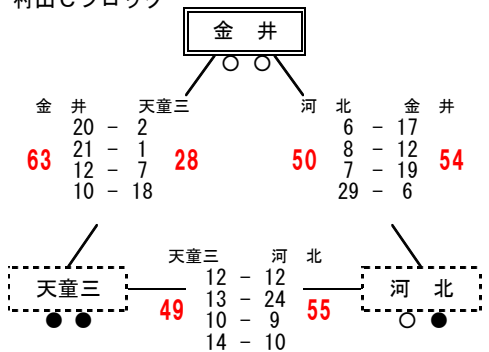

村山会場 (山形市立高橋中学校)

村山Bブロック

- 1位 蔵王一
- 2位 朝日
- 3位 中山
- 勝 0 敗
- 勝 1 敗
- 勝 2 敗

村山会場 (山形市立金井中学校)

村山Cブロック

- 1位 金井
- 2位 河北
- 3位 天童三
- 勝 0 敗
- 勝 1 敗
- 勝 2 敗

村山会場 (山形市立第七中学校)

村山Dブロック

- 1位 天童一
- 2位 山形五
- 3位 山形七
- 勝 0 敗
- 勝 1 敗
- 勝 2 敗

第6回 山形県中学生バスケットボール選手権大会

1日目 男子結果 (2/2)

平成29年10月22日実施

最北会場 (真室川町立真室川中学校)

最北Aブロック

- 1位 日新 2勝0敗
- 2位 葉山 1勝1敗
- 3位 金山 0勝2敗

最北会場 (東根市立神町中学校)