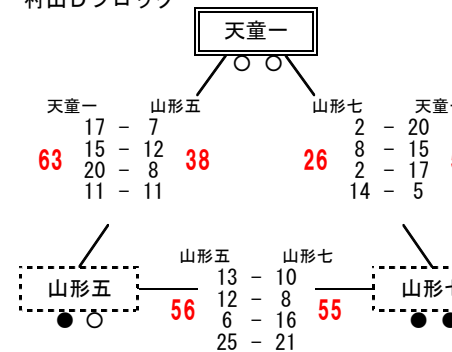

村山会場 (山形市立高橋中学校)

村山Bブロック

- 1位 蔵王一
- 2位 朝日
- 3位 中山
- 勝 0 敗
- 勝 1 敗
- 勝 2 敗

村山会場 (山形市立金井中学校)

村山Cブロック

- 1位 金井
- 2位 河北
- 3位 天童三
- 勝 0 敗
- 勝 1 敗
- 勝 2 敗

村山会場 (山形市立第七中学校)

村山Dブロック

- 1位 天童一
- 2位 山形五
- 3位 山形七
- 勝 0 敗
- 勝 1 敗
- 勝 2 敗

第6回 山形県中学生バスケットボール選手権大会

1日目 男子結果 (2/2)

平成29年10月22日実施

最北会場 (真室川町立真室川中学校)

最北Aブロック

- 1位 日新 2勝0敗
- 2位 葉山 1勝1敗
- 3位 金山 0勝2敗

最北会場 (東根市立神町中学校)

最北Bブロック

- 1位 東根二 2勝0敗
- 2位 大富 1勝1敗
- 3位 萩野学園 0勝2敗

最北会場 (東根市立神町中学校)

最北Cブロック

庄内会場 (遊佐町立遊佐中学校)

庄内Aブロック

- 1位 遊佐 44
- 2位 三川 40
- 3位 羽黒 33
- 4位 温海 56

庄内会場 (榊引スポーツセンター)