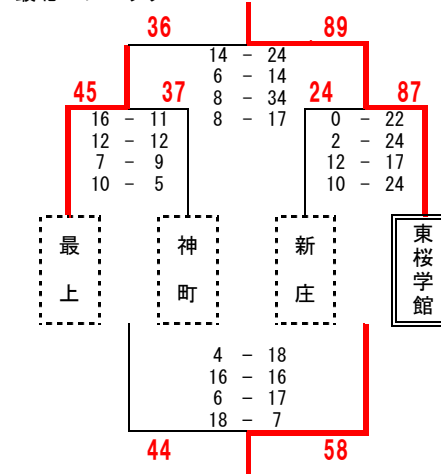

- 1位 天童一
- 2位 山形五
- 3位 山形七
- 勝 0 敗
- 勝 1 敗
- 勝 2 敗

第6回 山形県中学生バスケットボール選手権大会

1日目 男子結果 (2/2)

平成29年10月22日実施

最北会場 (真室川町立真室川中学校)

最北Aブロック

- 1位 日新 2勝0敗
- 2位 葉山 1勝1敗
- 3位 金山 0勝2敗

最北会場 (東根市立神町中学校)

最北Bブロック

- 1位 東根二 2勝0敗
- 2位 大富 1勝1敗
- 3位 萩野学園 0勝2敗

最北会場 (東根市立神町中学校)

最北Cブロック

庄内会場 (遊佐町立遊佐中学校)

庄内Aブロック

- 1位 遊佐 44
- 2位 三川 40
- 3位 羽黒 33
- 4位 温海 56

庄内会場 (榊引スポーツセンター)