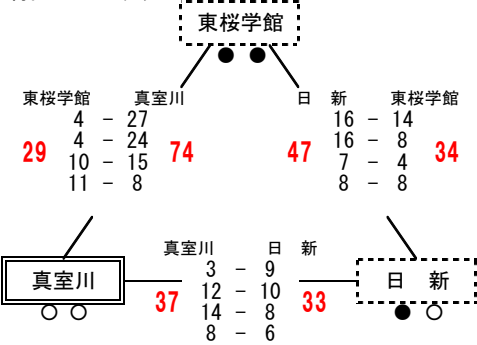

庄内Bブロック

- 1位 鶴岡一 76
- 2位 鳥海八幡 40
- 3位 榊引 42
- 4位 酒田三 58

庄内会場 (榊引スポーツセンター)

庄内Cブロック

- 1位 酒田四 2勝0敗
- 2位 鶴岡五 1勝1敗
- 3位 鶴岡四 0勝2敗

庄内会場 (遊佐町立遊佐中学校)

庄内Dブロック

- 1位 余目 27
- 2位 酒田東部 54
- 3位 藤島 40
- 4位 酒田一 78

第6回 山形県中学生バスケットボール選手権大会 1日目 女子結果 (1/2)

平成29年10月22日実施

置賜会場 (高島町立高島中学校)

置賜Aブロック

置賜会場 (高島町立高島中学校)

置賜Bブロック

村山会場 (山形市立第七中学校)

村山Aブロック

- 1位 金井
- 2位 天童三
- 3位 陵東
- 勝0敗
- 勝1敗
- 勝2敗

村山会場 (上山市立北中学校)

村山Bブロック

村山会場 (上山市立北中学校)

村山Cブロック

第6回 山形県中学生バスケットボール選手権大会 1日目 女子結果 (2/2) 平成29年10月22日実施

最北会場 (真室川町立真室川中学校)

村山Aブロック

- 1位 真室川 2勝 0敗
 2位 日新 1勝 1敗
 3位 東桜学館 0勝 2敗

最北会場 (新庄市立新庄中学校)

村山Bブロック

庄内会場 (酒田市立第二中学校)

庄内Aブロック

庄内会場 (櫛引スポーツセンター)

庄内Bブロック

- 1位 櫛引 2勝 0敗
 2位 温海 1勝 1敗
 3位 酒田六 0勝 2敗