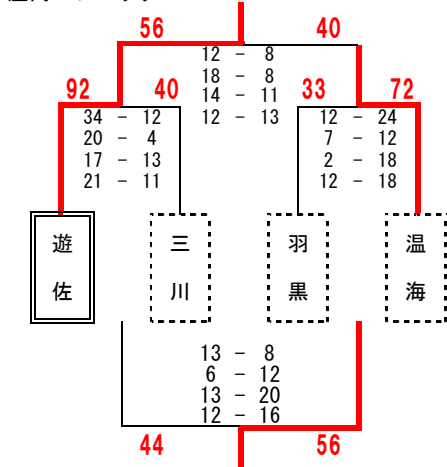

- 1位 天童一
- 2位 山形五
- 3位 山形七
- 勝 0 敗
- 勝 1 敗
- 勝 2 敗

第6回 山形県中学生バスケットボール選手権大会

1日目 男子結果 (2/2)

平成29年10月22日実施

最北会場 (真室川町立真室川中学校)

最北Aブロック

- 1位 日新 2勝0敗
- 2位 葉山 1勝1敗
- 3位 金山 0勝2敗

最北会場 (東根市立神町中学校)

最北Bブロック

- 1位 東根二 2勝0敗
- 2位 大富 1勝1敗
- 3位 萩野学園 0勝2敗

最北会場 (東根市立神町中学校)

最北Cブロック

庄内会場 (遊佐町立遊佐中学校)

庄内Aブロック

- 1位 遊佐 44
- 2位 三川 40
- 3位 羽黒 33
- 4位 温海 56

庄内会場 (榊引スポーツセンター)

庄内Bブロック

- 1位 鶴岡一 76
- 2位 鳥海八幡 40
- 3位 榊引 42
- 4位 酒田三 58

庄内会場 (榊引スポーツセンター)

庄内Cブロック

- 1位 酒田四 2勝0敗
- 2位 鶴岡五 1勝1敗
- 3位 鶴岡四 0勝2敗

庄内会場 (遊佐町立遊佐中学校)

庄内Dブロック

- 1位 余目 27
- 2位 酒田東部 54
- 3位 藤島 40
- 4位 酒田一 78