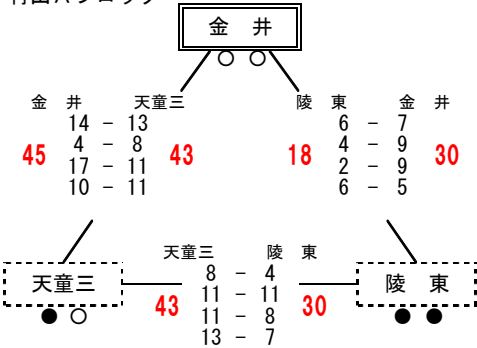

最北Bブロック

- 1位 東根二 2勝0敗
- 2位 大富 1勝1敗
- 3位 萩野学園 0勝2敗

最北会場 (東根市立神町中学校)

最北Cブロック

庄内会場 (遊佐町立遊佐中学校)

庄内Aブロック

- 1位 遊佐 44
- 2位 三川 40
- 3位 羽黒 33
- 4位 温海 56

庄内会場 (榊引スポーツセンター)

庄内Bブロック

- 1位 鶴岡一 76
- 2位 鳥海八幡 40
- 3位 榊引 42
- 4位 酒田三 58

庄内会場 (榊引スポーツセンター)

庄内Cブロック

- 1位 酒田四 2勝0敗
- 2位 鶴岡五 1勝1敗
- 3位 鶴岡四 0勝2敗

庄内会場 (遊佐町立遊佐中学校)

庄内Dブロック

- 1位 余目 27
- 2位 酒田東部 54
- 3位 藤島 40
- 4位 酒田一 78

第6回 山形県中学生バスケットボール選手権大会 1日目 女子結果 (1/2)

平成29年10月22日実施

置賜会場 (高島町立高島中学校)

置賜Aブロック

置賜会場 (高島町立高島中学校)

置賜Bブロック

村山会場 (山形市立第七中学校)

村山Aブロック

- 1位 金井
- 2位 天童三
- 3位 陵東
- 勝0敗
- 勝1敗
- 勝2敗

村山会場 (上山市立北中学校)

村山Bブロック

村山会場 (上山市立北中学校)

村山Cブロック

第6回 山形県中学生バスケットボール選手権大会 1日目 女子結果 (2/2) 平成29年10月22日実施

最北会場 (真室川町立真室川中学校)

村山Aブロック