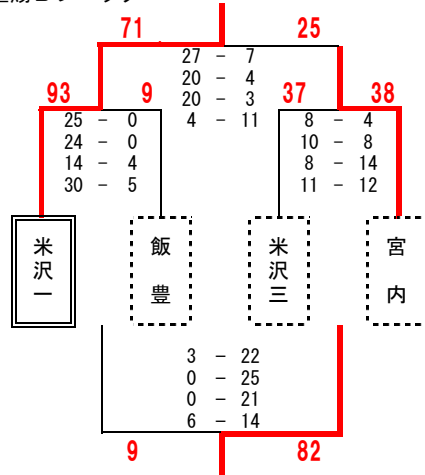

最北Bブロック

- 1位 東根二 2勝0敗
- 2位 大富 1勝1敗
- 3位 萩野学園 0勝2敗

最北会場 (東根市立神町中学校)

最北Cブロック

庄内会場 (遊佐町立遊佐中学校)

庄内Aブロック

- 1位 遊佐 44
- 2位 三川 40
- 3位 羽黒 33
- 4位 温海 56

庄内会場 (榊引スポーツセンター)

庄内Bブロック

- 1位 鶴岡一 76
- 2位 鳥海八幡 40
- 3位 榊引 42
- 4位 酒田三 58

庄内会場 (榊引スポーツセンター)

庄内Cブロック

- 1位 酒田四 2勝0敗
- 2位 鶴岡五 1勝1敗
- 3位 鶴岡四 0勝2敗

庄内会場 (遊佐町立遊佐中学校)

庄内Dブロック

- 1位 余目 27
- 2位 酒田東部 54
- 3位 藤島 40
- 4位 酒田一 78

第6回 山形県中学生バスケットボール選手権大会 1日目 女子結果 (1/2)

平成29年10月22日実施

置賜会場 (高島町立高島中学校)

置賜Aブロック

置賜会場 (高島町立高島中学校)

置賜Bブロック

村山会場 (山形市立第七中学校)

村山Aブロック

- 1位 金井
- 2位 天童三
- 3位 陵東
- 勝0敗
- 勝1敗
- 勝2敗

村山会場 (上山市立北中学校)

村山Bブロック

村山会場 (上山市立北中学校)

村山Cブロック

第6回 山形県中学生バスケットボール選手権大会 1日目 女子結果 (2/2) 平成29年10月22日実施

最北会場 (真室川町立真室川中学校)

村山Aブロック