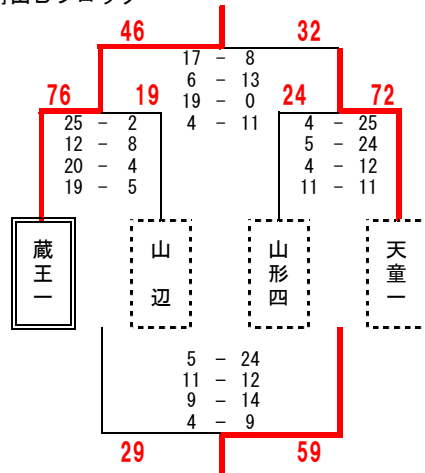

最北Bブロック

- 1位 東根二 2勝0敗
- 2位 大富 1勝1敗
- 3位 萩野学園 0勝2敗

最北会場 (東根市立神町中学校)

最北Cブロック

庄内会場 (遊佐町立遊佐中学校)

庄内Aブロック

- 1位 遊佐 44
- 2位 三川 40
- 3位 羽黒 33
- 4位 温海 56

庄内会場 (榊引スポーツセンター)

庄内Bブロック

- 1位 鶴岡一 76
- 2位 鳥海八幡 40
- 3位 榊引 42
- 4位 酒田三 58

庄内会場 (榊引スポーツセンター)

庄内Cブロック

- 1位 酒田四 2勝0敗
- 2位 鶴岡五 1勝1敗
- 3位 鶴岡四 0勝2敗

庄内会場 (遊佐町立遊佐中学校)

庄内Dブロック

- 1位 余目 27
- 2位 酒田東部 54
- 3位 藤島 40
- 4位 酒田一 78

第6回 山形県中学生バスケットボール選手権大会 1日目 女子結果 (1/2)

平成29年10月22日実施

置賜会場 (高島町立高島中学校)

置賜Aブロック

置賜会場 (高島町立高島中学校)

置賜Bブロック

村山会場 (山形市立第七中学校)

村山Aブロック

- 1位 金井
- 2位 天童三
- 3位 陵東
- 勝0敗
- 勝1敗
- 勝2敗

村山会場 (上山市立北中学校)

村山Bブロック

村山会場 (上山市立北中学校)

村山Cブロック

第6回 山形県中学生バスケットボール選手権大会 1日目 女子結果 (2/2) 平成29年10月22日実施

最北会場 (真室川町立真室川中学校)

村山Aブロック