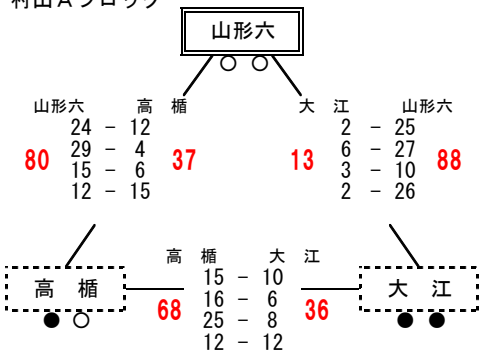

第6回 山形県中学生バスケットボール選手権大会 1日目 男子結果 (1/2)

平成29年10月22日実施

置賜会場 (川西町立川西中学校)

置賜Aブロック

- 1位 上山北
- 2位 米沢二
- 3位 沖郷
- 勝 0 敗
- 勝 1 敗
- 勝 2 敗

置賜会場 (川西町立川西中学校)

置賜Bブロック

- 1位 川西
- 2位 米沢一
- 3位 長井北
- 勝 0 敗
- 勝 1 敗
- 勝 2 敗

置賜会場 (川西町立川西中学校)

置賜Cブロック

- 1位 高島
- 2位 白鷹
- 3位 米沢七
- 勝 1 敗 (+8)
- 勝 1 敗 (-4) 96得点
- 勝 1 敗 (-4) 84得点

村山会場 (上山市立北中学校)

村山Eブロック

村山会場 (山形市立高橋中学校)

村山Aブロック

- 1位 山形六
- 2位 高橋
- 3位 大江
- 勝 0 敗
- 勝 1 敗
- 勝 2 敗

- 1位 天童一
- 2位 山形五
- 3位 山形七
- 勝 0 敗
- 勝 1 敗
- 勝 2 敗

第6回 山形県中学生バスケットボール選手権大会

1日目 男子結果 (2/2)

平成29年10月22日実施

最北会場 (真室川町立真室川中学校)

最北Aブロック

- 1位 日新 2勝0敗
- 2位 葉山 1勝1敗
- 3位 金山 0勝2敗

最北会場 (東根市立神町中学校)