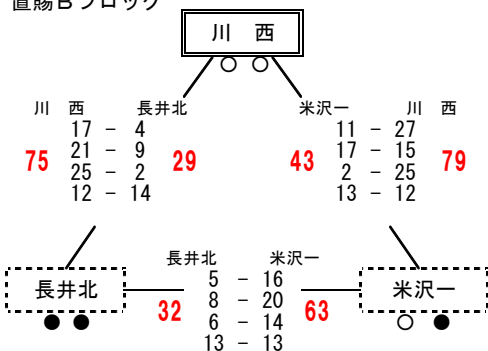

第6回 山形県中学生バスケットボール選手権大会 1日目 男子結果 (1/2)

平成29年10月22日実施

置賜会場 (川西町立川西中学校)

置賜Aブロック

- 1位 上山北
- 2位 米沢二
- 3位 沖郷
- 勝 0 敗
- 勝 1 敗
- 勝 2 敗

置賜会場 (川西町立川西中学校)

置賜Bブロック

- 1位 川西
- 2位 米沢一
- 3位 長井北
- 勝 0 敗
- 勝 1 敗
- 勝 2 敗

置賜会場 (川西町立川西中学校)

置賜Cブロック

- 1位 高島
- 2位 白鷹
- 3位 米沢七
- 勝 1 敗 (+8)
- 勝 1 敗 (-4) 96得点
- 勝 1 敗 (-4) 84得点

村山会場 (上山市立北中学校)

村山Eブロック

村山会場 (山形市立高橋中学校)

村山Aブロック

- 1位 山形六
- 2位 高橋
- 3位 大江
- 勝 0 敗
- 勝 1 敗
- 勝 2 敗

- 1位 天童一
- 2位 山形五
- 3位 山形七
- 勝 0 敗
- 勝 1 敗
- 勝 2 敗

第6回 山形県中学生バスケットボール選手権大会

1日目 男子結果 (2/2)

平成29年10月22日実施

最北会場 (真室川町立真室川中学校)

最北Aブロック

- 1位 日新 2勝0敗
- 2位 葉山 1勝1敗
- 3位 金山 0勝2敗

最北会場 (東根市立神町中学校)