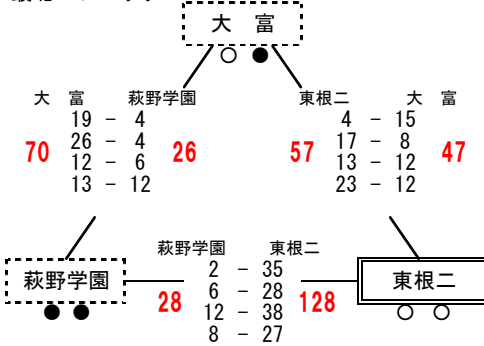

- 1位 天童一
- 2位 山形五
- 3位 山形七
- 勝 0 敗
- 勝 1 敗
- 勝 2 敗

第6回 山形県中学生バスケットボール選手権大会

1日目 男子結果 (2/2)

平成29年10月22日実施

最北会場 (真室川町立真室川中学校)

最北Aブロック

- 1位 日新 2勝0敗
- 2位 葉山 1勝1敗
- 3位 金山 0勝2敗

最北会場 (東根市立神町中学校)

最北Bブロック

- 1位 東根二 2勝0敗
- 2位 大富 1勝1敗
- 3位 萩野学園 0勝2敗

最北会場 (東根市立神町中学校)

最北Cブロック

庄内会場 (遊佐町立遊佐中学校)

庄内Aブロック

- 1位 遊佐 44
- 2位 三川 40
- 3位 羽黒 33
- 4位 温海 56

庄内会場 (榊引スポーツセンター)