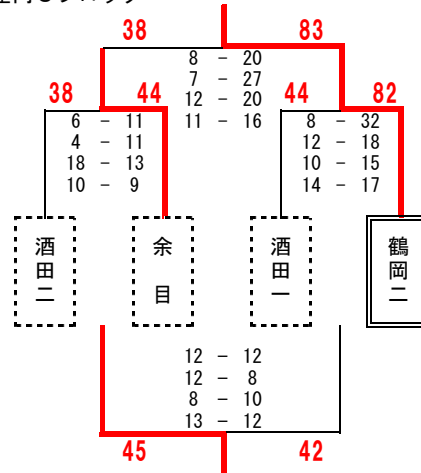

- 1位 金井
- 2位 天童三
- 3位 陵東
- 勝0敗
- 勝1敗
- 勝2敗

村山会場 (上山市立北中学校)

村山Bブロック

村山会場 (上山市立北中学校)

村山Cブロック

第6回 山形県中学生バスケットボール選手権大会 1日目 女子結果 (2/2) 平成29年10月22日実施

最北会場 (真室川町立真室川中学校)

村山Aブロック

- 1位 真室川 2勝 0敗
 2位 日新 1勝 1敗
 3位 東桜学館 0勝 2敗

最北会場 (新庄市立新庄中学校)

村山Bブロック

庄内会場 (酒田市立第二中学校)

庄内Aブロック

庄内会場 (櫛引スポーツセンター)

庄内Bブロック

- 1位 櫛引 2勝 0敗
 2位 温海 1勝 1敗
 3位 酒田六 0勝 2敗

庄内会場 (酒田市立第二中学校)

庄内Cブロック

庄内会場 (酒田市立第二中学校)

庄内Dブロック