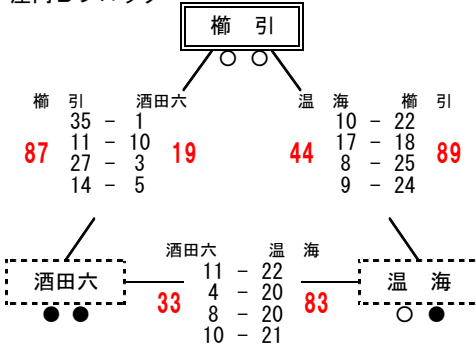

- 1位 金井
- 2位 天童三
- 3位 陵東
- 勝0敗
- 勝1敗
- 勝2敗

村山会場 (上山市立北中学校)

村山Bブロック

村山会場 (上山市立北中学校)

村山Cブロック

第6回 山形県中学生バスケットボール選手権大会 1日目 女子結果 (2/2) 平成29年10月22日実施

最北会場 (真室川町立真室川中学校)

村山Aブロック

- 1位 真室川 2勝 0敗
 2位 日新 1勝 1敗
 3位 東桜学館 0勝 2敗

最北会場 (新庄市立新庄中学校)

村山Bブロック

庄内会場 (酒田市立第二中学校)

庄内Aブロック

庄内会場 (櫛引スポーツセンター)

庄内Bブロック

- 1位 櫛引 2勝 0敗
 2位 温海 1勝 1敗
 3位 酒田六 0勝 2敗

庄内会場 (酒田市立第二中学校)

庄内Cブロック

庄内会場 (酒田市立第二中学校)

庄内Dブロック