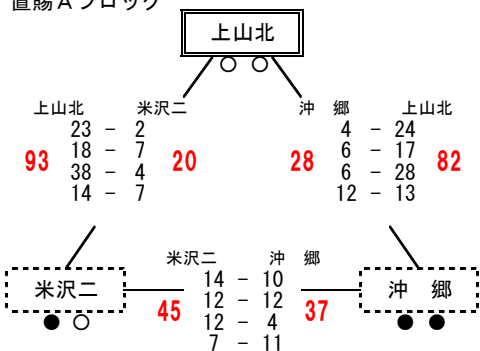

第6回 山形県中学生バスケットボール選手権大会 1日目 男子結果 (1/2)

平成29年10月22日実施

置賜会場 (川西町立川西中学校)

置賜Aブロック

- 1位 上山北
- 2位 米沢二
- 3位 沖郷
- 勝 0 敗
- 勝 1 敗
- 勝 2 敗

置賜会場 (川西町立川西中学校)

置賜Bブロック

- 1位 川西
- 2位 米沢一
- 3位 長井北
- 勝 0 敗
- 勝 1 敗
- 勝 2 敗

置賜会場 (川西町立川西中学校)

置賜Cブロック

- 1位 高島
- 2位 白鷹
- 3位 米沢七
- 勝 1 敗 (+8)
- 勝 1 敗 (-4) 96得点
- 勝 1 敗 (-4) 84得点

村山会場 (上山市立北中学校)

村山Eブロック

村山会場 (山形市立高橋中学校)

村山Aブロック

- 1位 山形六
- 2位 高橋
- 3位 大江
- 勝 0 敗
- 勝 1 敗
- 勝 2 敗