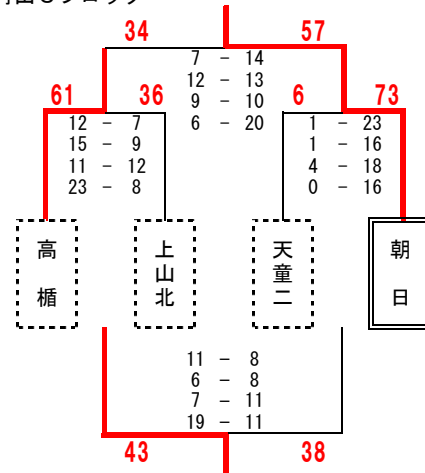

- 1位 金井
- 2位 天童三
- 3位 陵東
- 勝0敗
- 勝1敗
- 勝2敗

村山会場 (上山市立北中学校)

村山Bブロック

村山会場 (上山市立北中学校)

村山Cブロック

第6回 山形県中学生バスケットボール選手権大会 1日目 女子結果 (2/2) 平成29年10月22日実施

最北会場 (真室川町立真室川中学校)

村山Aブロック

- 1位 真室川 2勝 0敗
 2位 日新 1勝 1敗
 3位 東桜学館 0勝 2敗

最北会場 (新庄市立新庄中学校)

村山Bブロック

庄内会場 (酒田市立第二中学校)

庄内Aブロック

庄内会場 (櫛引スポーツセンター)

庄内Bブロック

- 1位 櫛引 2勝 0敗
 2位 温海 1勝 1敗
 3位 酒田六 0勝 2敗