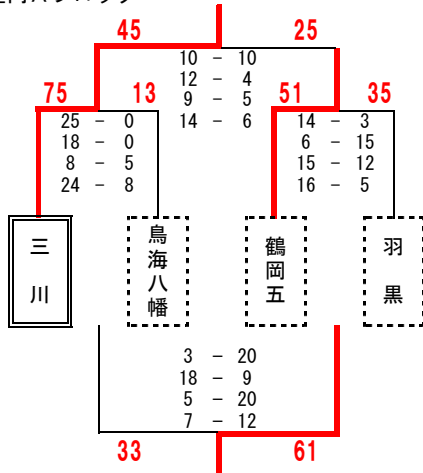

- 1位 金井
- 2位 天童三
- 3位 陵東
- 勝0敗
- 勝1敗
- 勝2敗

村山会場 (上山市立北中学校)

村山Bブロック

村山会場 (上山市立北中学校)

村山Cブロック

第6回 山形県中学生バスケットボール選手権大会 1日目 女子結果 (2/2) 平成29年10月22日実施

最北会場 (真室川町立真室川中学校)

村山Aブロック

- 1位 真室川 2勝 0敗
 2位 日新 1勝 1敗
 3位 東桜学館 0勝 2敗

最北会場 (新庄市立新庄中学校)

村山Bブロック

庄内会場 (酒田市立第二中学校)

庄内Aブロック

庄内会場 (櫛引スポーツセンター)

庄内Bブロック

- 1位 櫛引 2勝 0敗
 2位 温海 1勝 1敗
 3位 酒田六 0勝 2敗

庄内会場 (酒田市立第二中学校)

庄内Cブロック

庄内会場 (酒田市立第二中学校)

庄内Dブロック