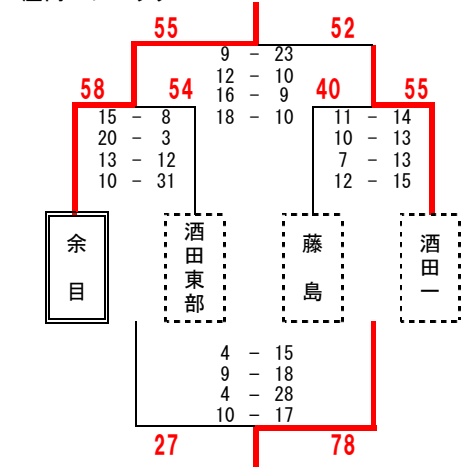

最北Bブロック

- 1位 東根二 2勝0敗
- 2位 大富 1勝1敗
- 3位 萩野学園 0勝2敗

最北会場 (東根市立神町中学校)

最北Cブロック

庄内会場 (遊佐町立遊佐中学校)

庄内Aブロック

- 1位 遊佐 44
- 2位 三川 40
- 3位 羽黒 33
- 4位 温海 56

庄内会場 (榊引スポーツセンター)

庄内Bブロック

- 1位 鶴岡一 76
- 2位 鳥海八幡 40
- 3位 榊引 42
- 4位 酒田三 58

庄内会場 (榊引スポーツセンター)

庄内Cブロック

- 1位 酒田四 2勝0敗
- 2位 鶴岡五 1勝1敗
- 3位 鶴岡四 0勝2敗

庄内会場 (遊佐町立遊佐中学校)

庄内Dブロック

- 1位 余目 27
- 2位 酒田東部 54
- 3位 藤島 40
- 4位 酒田一 78