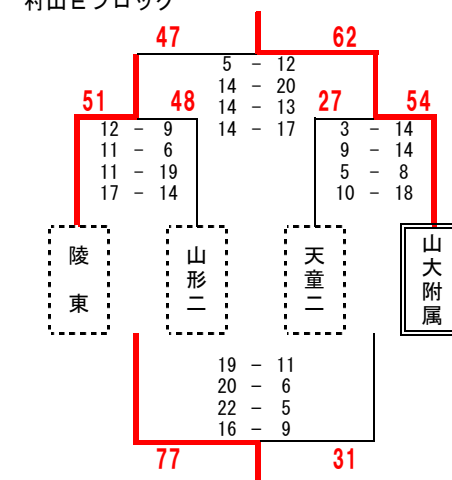

置賜会場 (川西町立川西中学校)

置賜Cブロック

- 1位 高島
- 2位 白鷹
- 3位 米沢七
- 勝 1 敗 (+8)
- 勝 1 敗 (-4) 96得点
- 勝 1 敗 (-4) 84得点

村山会場 (上山市立北中学校)

村山Eブロック

村山会場 (山形市立高橋中学校)

村山Aブロック

- 1位 山形六
- 2位 高橋
- 3位 大江
- 勝 0 敗
- 勝 1 敗
- 勝 2 敗

- 1位 天童一
- 2位 山形五
- 3位 山形七
- 勝 0 敗
- 勝 1 敗
- 勝 2 敗

第6回 山形県中学生バスケットボール選手権大会

1日目 男子結果 (2/2)

平成29年10月22日実施

最北会場 (真室川町立真室川中学校)

最北Aブロック

- 1位 日新 2勝0敗
- 2位 葉山 1勝1敗
- 3位 金山 0勝2敗

最北会場 (東根市立神町中学校)