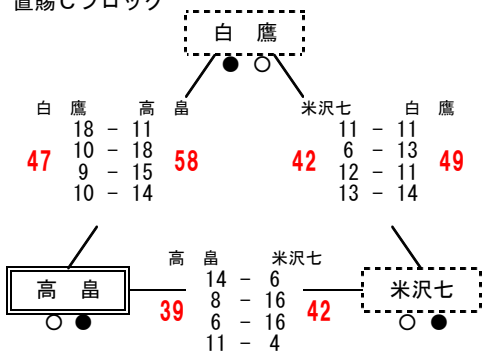

第6回 山形県中学生バスケットボール選手権大会 1日目 男子結果 (1/2)

平成29年10月22日実施

置賜会場 (川西町立川西中学校)

置賜Aブロック

- 1位 上山北
- 2位 米沢二
- 3位 沖郷
- 勝 0 敗
- 勝 1 敗
- 勝 2 敗

置賜会場 (川西町立川西中学校)

置賜Bブロック

- 1位 川西
- 2位 米沢一
- 3位 長井北
- 勝 0 敗
- 勝 1 敗
- 勝 2 敗

置賜会場 (川西町立川西中学校)

置賜Cブロック

- 1位 高島
- 2位 白鷹
- 3位 米沢七
- 勝 1 敗 (+8)
- 勝 1 敗 (-4) 96得点
- 勝 1 敗 (-4) 84得点

村山会場 (上山市立北中学校)

村山Eブロック

村山会場 (山形市立高橋中学校)

村山Aブロック

- 1位 山形六
- 2位 高橋
- 3位 大江
- 勝 0 敗
- 勝 1 敗
- 勝 2 敗

- 1位 天童一
- 2位 山形五
- 3位 山形七
- 勝 0 敗
- 勝 1 敗
- 勝 2 敗

第6回 山形県中学生バスケットボール選手権大会

1日目 男子結果 (2/2)

平成29年10月22日実施

最北会場 (真室川町立真室川中学校)

最北Aブロック

- 1位 日新 2勝0敗
- 2位 葉山 1勝1敗
- 3位 金山 0勝2敗

最北会場 (東根市立神町中学校)