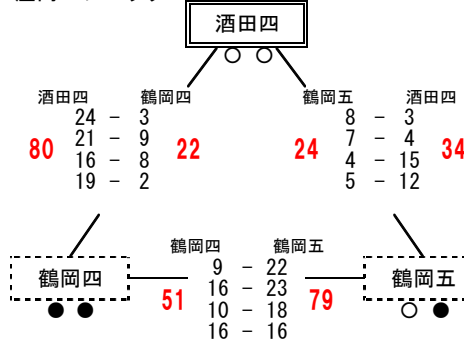

- 1位 天童一
- 2位 山形五
- 3位 山形七
- 勝 0 敗
- 勝 1 敗
- 勝 2 敗

第6回 山形県中学生バスケットボール選手権大会

1日目 男子結果 (2/2)

平成29年10月22日実施

最北会場 (真室川町立真室川中学校)

最北Aブロック

- 1位 日新 2勝0敗
- 2位 葉山 1勝1敗
- 3位 金山 0勝2敗

最北会場 (東根市立神町中学校)

最北Bブロック

- 1位 東根二 2勝0敗
- 2位 大富 1勝1敗
- 3位 萩野学園 0勝2敗

最北会場 (東根市立神町中学校)

最北Cブロック

庄内会場 (遊佐町立遊佐中学校)

庄内Aブロック

- 1位 遊佐 44
- 2位 三川 40
- 3位 羽黒 33
- 4位 温海 56

庄内会場 (榊引スポーツセンター)

庄内Bブロック

- 1位 鶴岡一 76
- 2位 鳥海八幡 40
- 3位 榊引 42
- 4位 酒田三 58

庄内会場 (榊引スポーツセンター)

庄内Cブロック

- 1位 酒田四 2勝0敗
- 2位 鶴岡五 1勝1敗
- 3位 鶴岡四 0勝2敗

庄内会場 (遊佐町立遊佐中学校)

庄内Dブロック

- 1位 余目 27
- 2位 酒田東部 54
- 3位 藤島 40
- 4位 酒田一 78