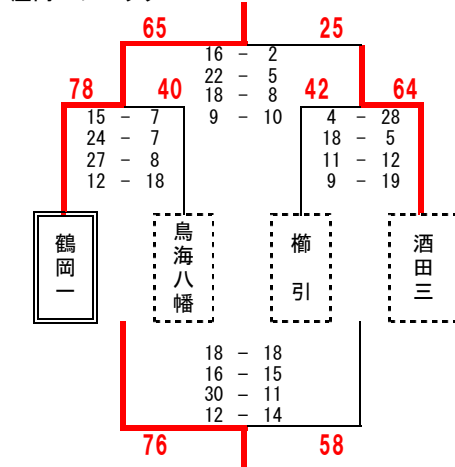

- 1位 天童一
- 2位 山形五
- 3位 山形七
- 勝 0 敗
- 勝 1 敗
- 勝 2 敗

第6回 山形県中学生バスケットボール選手権大会

1日目 男子結果 (2/2)

平成29年10月22日実施

最北会場 (真室川町立真室川中学校)

最北Aブロック

- 1位 日新 2勝0敗
- 2位 葉山 1勝1敗
- 3位 金山 0勝2敗

最北会場 (東根市立神町中学校)

最北Bブロック

- 1位 東根二 2勝0敗
- 2位 大富 1勝1敗
- 3位 萩野学園 0勝2敗

最北会場 (東根市立神町中学校)

最北Cブロック

庄内会場 (遊佐町立遊佐中学校)

庄内Aブロック

- 1位 遊佐 44
- 2位 三川 40
- 3位 羽黒 33
- 4位 温海 56

庄内会場 (榊引スポーツセンター)

庄内Bブロック

- 1位 鶴岡一 76
- 2位 鳥海八幡 40
- 3位 榊引 42
- 4位 酒田三 58

庄内会場 (榊引スポーツセンター)

庄内Cブロック

- 1位 酒田四 2勝0敗
- 2位 鶴岡五 1勝1敗
- 3位 鶴岡四 0勝2敗

庄内会場 (遊佐町立遊佐中学校)

庄内Dブロック

- 1位 余目 27
- 2位 酒田東部 54
- 3位 藤島 40
- 4位 酒田一 78