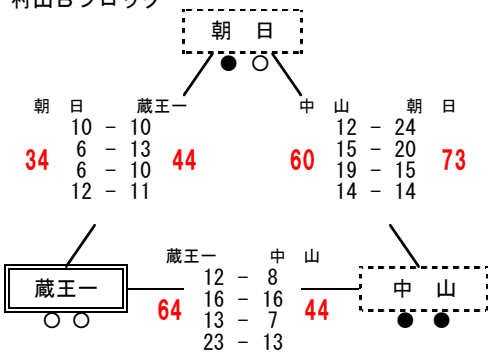

村山会場 (山形市立高橋中学校)

村山Bブロック

- 1位 蔵王一
- 2位 朝日
- 3位 中山
- 勝 0 敗
- 勝 1 敗
- 勝 2 敗