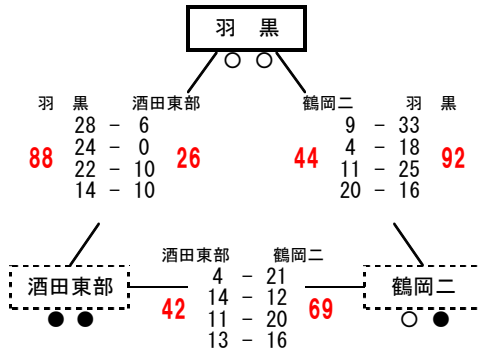

庄内会場② 鶴岡市立鶴岡第五中学校

庄内 c グループ

- 1位 羽黒 2勝 0敗
- 2位 鶴岡二 1勝 1敗
- 3位 酒田東部 0勝 2敗