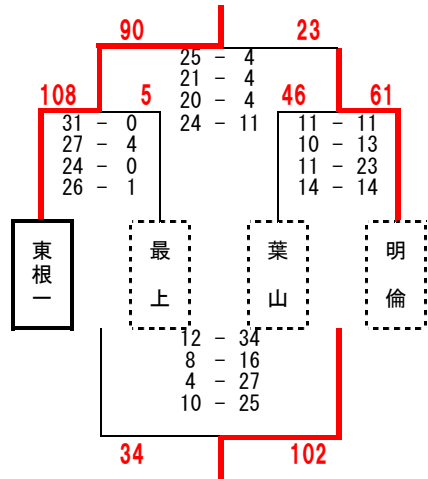

第7回 山形県U14バスケットボールリーグ 1日目 男子結果 (1/2)

置賜会場② 白鷹町立白鷹中学校

置賜 a グループ

- 1位 山形九
- 2位 米沢六
- 3位 沖郷
- 2勝 0敗
- 1勝 1敗
- 0勝 2敗

置賜会場① 南陽市立宮内中学校

置賜 b グループ

置賜会場① 南陽市立宮内中学校

置賜 c グループ

村山会場① 山形市立第四中学校

村山 a グループ

村山会場④ 山形市立第三中学校

村山 b グループ

村山会場② 山形市立第二中学校

村山 c グループ

村山会場③ 山形市立高橋中学校

村山 d グループ

第7回 山形県U14バスケットボールリーグ 1日目 男子結果 (2/2)

最北会場① 村山市立葉山中学校

最北 a グループ

最北会場② 東根市立神町中学校

最北 b グループ

最北会場① 村山市立葉山中学校

最北 c グループ

庄内会場③ 榊引スポーツセンター