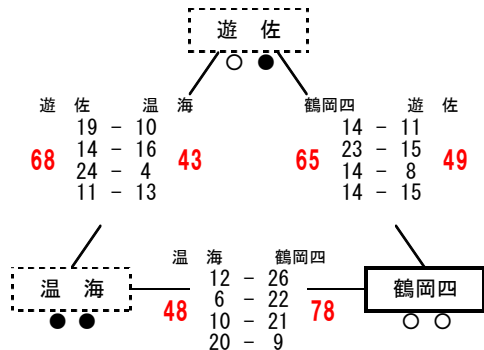

村山 a グループ

- 1位 山形四 2勝 0敗
2位 天童三 1勝 1敗
3位 上山北 0勝 2敗

村山会場④ 山形市立第三中学校

村山 b グループ

村山会場② 山形市立第二中学校

村山 c グループ

第7回 山形県U14バスケットボールリーグ 1日目 女子結果 (2/2)

最北会場③ 新庄市立新庄中学校

最北 a グループ

- 1位 真室川
- 2位 明倫
- 3位 葉山

最北会場③ 新庄市立新庄中学校

最北 b グループ

- 1位 最上
- 2位 新庄
- 3位 尾花沢

最北会場② 東根市立神町中学校

最北 c グループ

- 1位 楯岡
- 2位 日新
- 3位 東桜学館

庄内会場③ 櫛引スポーツセンター

庄内 e グループ

庄内会場② 鶴岡市立鶴岡第五中学校

庄内 a グループ

- 1位 鶴岡四
- 2位 遊佐
- 3位 温海

庄内会場② 鶴岡市立鶴岡第五中学校

庄内 b グループ

- 1位 三川
- 2位 藤島
- 3位 鳥海八幡