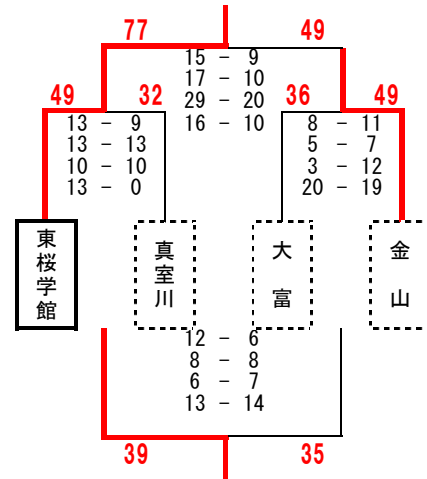

第7回 山形県U14バスケットボールリーグ 1日目 男子結果 (2/2)

最北会場① 村山市立葉山中学校

最北 a グループ

最北会場② 東根市立神町中学校

最北 b グループ

最北会場① 村山市立葉山中学校

最北 c グループ

庄内会場③ 榊引スポーツセンター