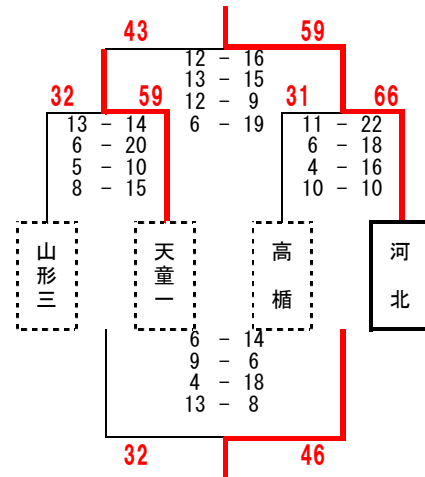

村山 a グループ

- 1位 山形四 2勝 0敗
2位 天童三 1勝 1敗
3位 上山北 0勝 2敗

村山会場④ 山形市立第三中学校

村山 b グループ

村山会場② 山形市立第二中学校

村山 c グループ

第7回 山形県U14バスケットボールリーグ 1日目 女子結果 (2/2)

最北会場③ 新庄市立新庄中学校