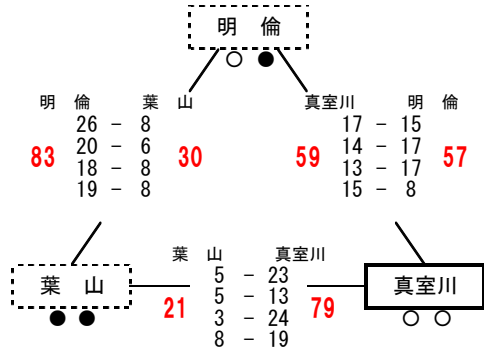

村山 a グループ

- 1位 山形四 2勝 0敗
2位 天童三 1勝 1敗
3位 上山北 0勝 2敗

村山会場④ 山形市立第三中学校

村山 b グループ

村山会場② 山形市立第二中学校

村山 c グループ

第7回 山形県U14バスケットボールリーグ 1日目 女子結果 (2/2)

最北会場③ 新庄市立新庄中学校

最北 a グループ

- 1位 真室川
- 2位 明倫
- 3位 葉山

最北会場③ 新庄市立新庄中学校

最北 b グループ

- 1位 最上
- 2位 新庄
- 3位 尾花沢

最北会場② 東根市立神町中学校

最北 c グループ

- 1位 楯岡
- 2位 日新
- 3位 東桜学館