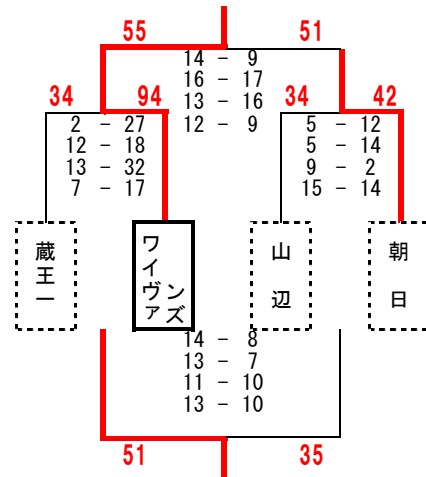

村山会場④ 山形市立第三中学校

村山 b グループ