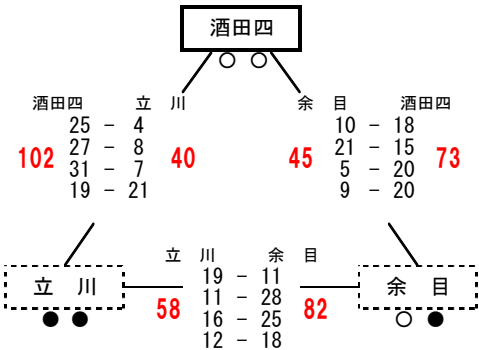

庄内会場① 酒田市立第一中学校

庄内 a グループ

- 1位 酒田四 2勝 0敗
- 2位 余目 1勝 1敗
- 3位 立川 0勝 2敗