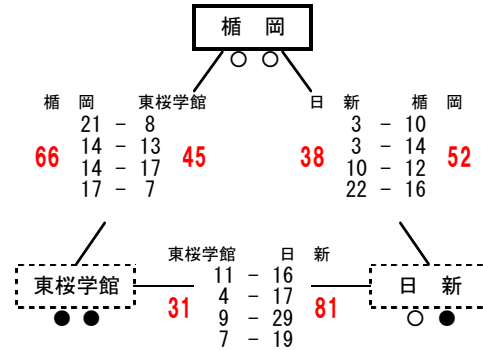

村山 a グループ

- 1位 山形四 2勝 0敗
2位 天童三 1勝 1敗
3位 上山北 0勝 2敗

村山会場④ 山形市立第三中学校

村山 b グループ

村山会場② 山形市立第二中学校

村山 c グループ

第7回 山形県U14バスケットボールリーグ 1日目 女子結果 (2/2)

最北会場③ 新庄市立新庄中学校

最北 a グループ

- 1位 真室川
- 2位 明倫
- 3位 葉山

最北会場③ 新庄市立新庄中学校

最北 b グループ

- 1位 最上
- 2位 新庄
- 3位 尾花沢

最北会場② 東根市立神町中学校

最北 c グループ

- 1位 楯岡
- 2位 日新
- 3位 東桜学館