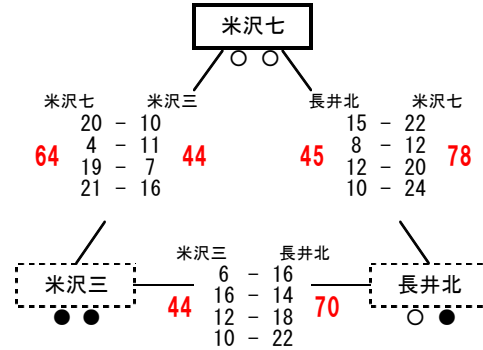

置賜 a グループ

置賜会場② 白鷹町立白鷹中学校

置賜 b グループ

- 1位 川西 2勝 0敗
2位 白鷹 1勝 1敗
3位 米沢五 0勝 2敗

置賜会場② 白鷹町立白鷹中学校

置賜 c グループ

- 1位 米沢七 2勝 0敗
2位 長井北 1勝 1敗
3位 米沢三 0勝 2敗

置賜会場② 白鷹町立白鷹中学校