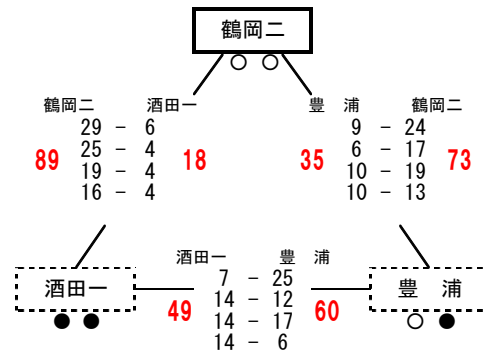

最北 a グループ

- 1位 真室川
- 2位 明倫
- 3位 葉山

最北会場③ 新庄市立新庄中学校

最北 b グループ

- 1位 最上
- 2位 新庄
- 3位 尾花沢

最北会場② 東根市立神町中学校

最北 c グループ

- 1位 楯岡
- 2位 日新
- 3位 東桜学館

庄内会場③ 櫛引スポーツセンター

庄内 e グループ

庄内会場② 鶴岡市立鶴岡第五中学校

庄内 a グループ

- 1位 鶴岡四
- 2位 遊佐
- 3位 温海

庄内会場② 鶴岡市立鶴岡第五中学校

庄内 b グループ

- 1位 三川
- 2位 藤島
- 3位 鳥海八幡

庄内会場① 酒田市立第一中学校

庄内 c グループ

- 1位 鶴岡二
- 2位 豊浦
- 3位 酒田一

庄内会場① 酒田市立第一中学校

庄内 d グループ

- 1位 余目
- 2位 羽黒
- 3位 酒田六