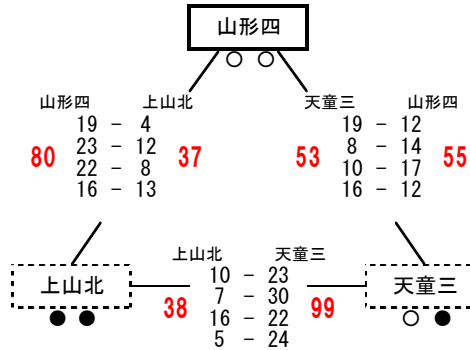

置賜会場② 白鷹町立白鷹中学校

村山 a グループ