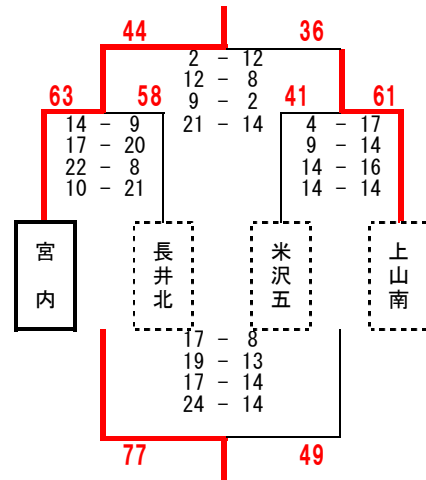

第7回 山形県U14バスケットボールリーグ 1日目 男子結果 (1/2)

置賜会場② 白鷹町立白鷹中学校

置賜 a グループ

- 1位 山形九
- 2位 米沢六
- 3位 沖郷
- 2勝 0敗
- 1勝 1敗
- 0勝 2敗

置賜会場① 南陽市立宮内中学校

置賜 b グループ

置賜会場① 南陽市立宮内中学校

置賜 c グループ

第7回 山形県U14バスケットボールリーグ 1日目 男子結果 (2/2)

最北会場① 村山市立葉山中学校

最北 a グループ

最北会場② 東根市立神町中学校

最北 b グループ

最北会場① 村山市立葉山中学校

最北 c グループ

庄内会場③ 榊引スポーツセンター