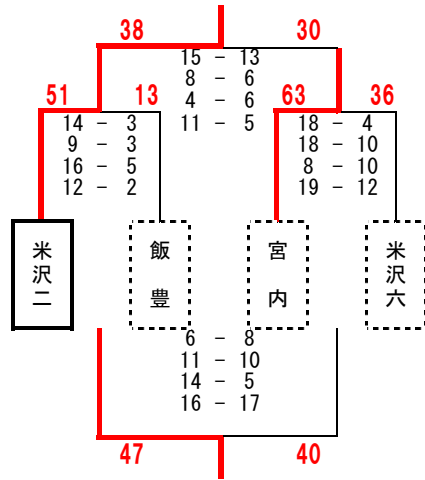

第7回 山形県U14バスケットボールリーグ 1日目 女子結果 (1/2)

置賜会場① 南陽市立宮内中学校

置賜 a グループ