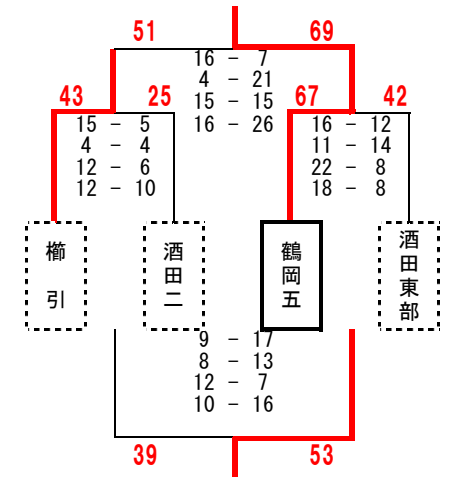

庄内会場③ 櫛引スポーツセンター

庄内 e グループ