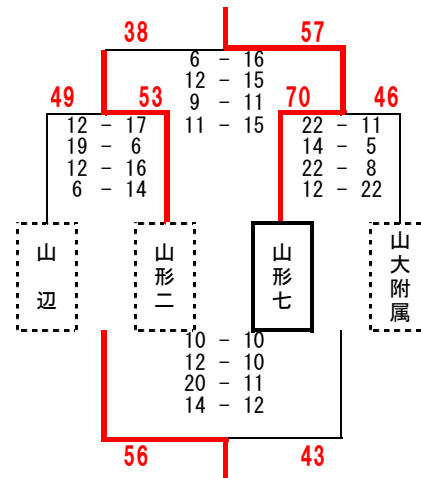

第7回 山形県U14バスケットボールリーグ 1日目 男子結果 (1/2)

置賜会場② 白鷹町立白鷹中学校

置賜 a グループ

- 1位 山形九
- 2位 米沢六
- 3位 沖郷
- 2勝 0敗
- 1勝 1敗
- 0勝 2敗

置賜会場① 南陽市立宮内中学校

置賜 b グループ

置賜会場① 南陽市立宮内中学校

置賜 c グループ

村山会場① 山形市立第四中学校

村山 a グループ

村山会場④ 山形市立第三中学校

村山 b グループ

村山会場② 山形市立第二中学校

村山 c グループ

村山会場③ 山形市立高橋中学校

村山 d グループ

第7回 山形県U14バスケットボールリーグ 1日目 男子結果 (2/2)

最北会場① 村山市立葉山中学校

最北 a グループ

最北会場② 東根市立神町中学校

最北 b グループ

最北会場① 村山市立葉山中学校

最北 c グループ

庄内会場③ 榊引スポーツセンター