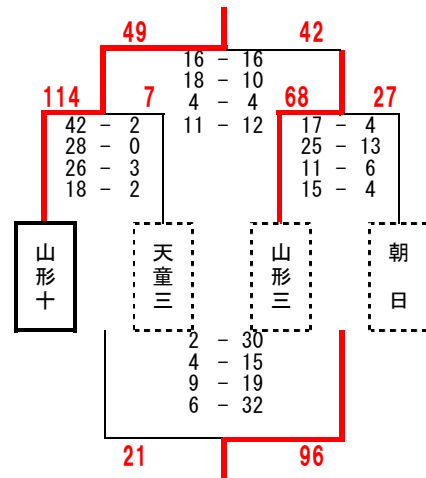

村山会場④ 山形市立第三中学校

村山 b グループ