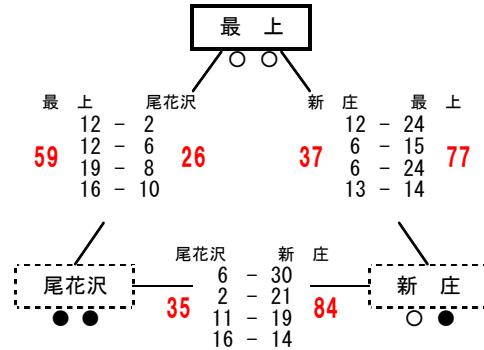

村山 a グループ

- 1位 山形四 2勝 0敗
2位 天童三 1勝 1敗
3位 上山北 0勝 2敗

村山会場④ 山形市立第三中学校

村山 b グループ

村山会場② 山形市立第二中学校

村山 c グループ

第7回 山形県U14バスケットボールリーグ 1日目 女子結果 (2/2)

最北会場③ 新庄市立新庄中学校

最北 a グループ

- 1位 真室川
- 2位 明倫
- 3位 葉山

最北会場③ 新庄市立新庄中学校

最北 b グループ

- 1位 最上
- 2位 新庄
- 3位 尾花沢

最北会場② 東根市立神町中学校

最北 c グループ

- 1位 楯岡
- 2位 日新
- 3位 東桜学館