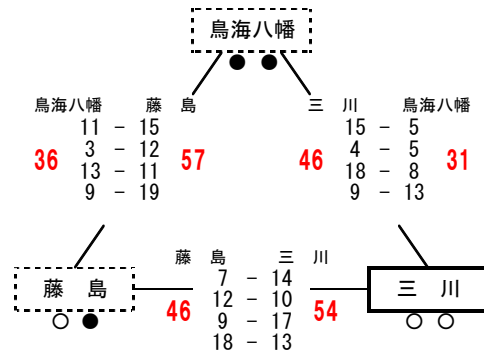

最北 a グループ

- 1位 真室川
- 2位 明倫
- 3位 葉山

最北会場③ 新庄市立新庄中学校

最北 b グループ

- 1位 最上
- 2位 新庄
- 3位 尾花沢

最北会場② 東根市立神町中学校

最北 c グループ

- 1位 楯岡
- 2位 日新
- 3位 東桜学館

庄内会場③ 櫛引スポーツセンター

庄内 e グループ

庄内会場② 鶴岡市立鶴岡第五中学校

庄内 a グループ

- 1位 鶴岡四
- 2位 遊佐
- 3位 温海

庄内会場② 鶴岡市立鶴岡第五中学校

庄内 b グループ

- 1位 三川
- 2位 藤島
- 3位 鳥海八幡