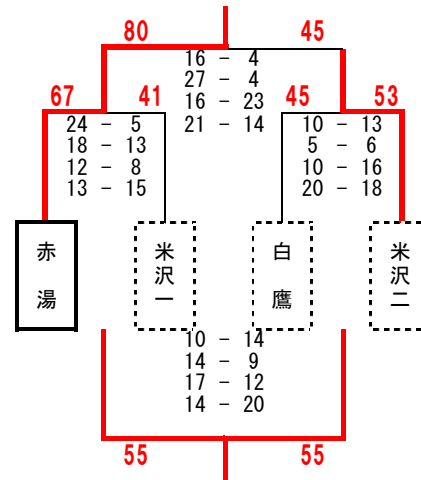

第7回 山形県U14バスケットボールリーグ 1日目 男子結果 (1/2)

置賜会場② 白鷹町立白鷹中学校

置賜 a グループ

- 1位 山形九
- 2位 米沢六
- 3位 沖郷
- 2勝 0敗
- 1勝 1敗
- 0勝 2敗

置賜会場① 南陽市立宮内中学校

置賜 b グループ

置賜会場① 南陽市立宮内中学校

置賜 c グループ

第7回 山形県U14バスケットボールリーグ 1日目 男子結果 (2/2)

最北会場① 村山市立葉山中学校

最北 a グループ

最北会場② 東根市立神町中学校

最北 b グループ

最北会場① 村山市立葉山中学校

最北 c グループ

庄内会場③ 榊引スポーツセンター