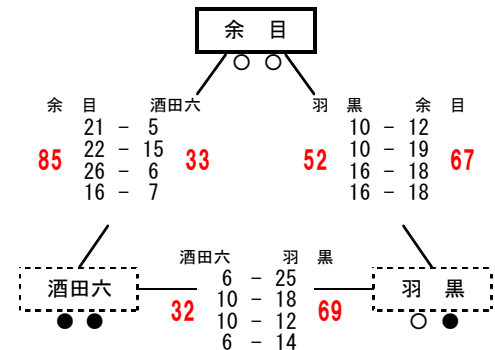

庄内会場③ 櫛引スポーツセンター

庄内 e グループ

庄内会場② 鶴岡市立鶴岡第五中学校

庄内 a グループ

- 1位 鶴岡四
- 2位 遊佐
- 3位 温海

庄内会場② 鶴岡市立鶴岡第五中学校

庄内 b グループ

- 1位 三川
- 2位 藤島
- 3位 鳥海八幡

庄内会場① 酒田市立第一中学校

庄内 c グループ

- 1位 鶴岡二
- 2位 豊浦
- 3位 酒田一

庄内会場① 酒田市立第一中学校

庄内 d グループ

- 1位 余目
- 2位 羽黒
- 3位 酒田六