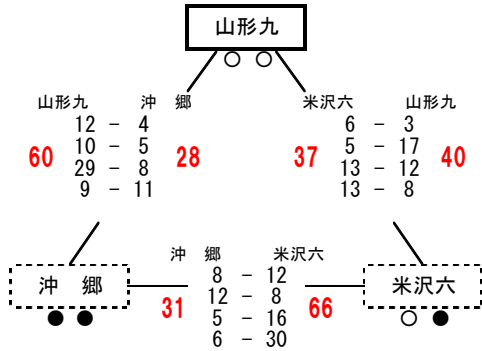

第7回 山形県U14バスケットボールリーグ 1日目 男子結果 (1/2)

置賜会場② 白鷹町立白鷹中学校

置賜 a グループ

- 1位 山形九
- 2位 米沢六
- 3位 沖郷
- 2勝 0敗
- 1勝 1敗
- 0勝 2敗

置賜会場① 南陽市立宮内中学校

置賜 b グループ

置賜会場① 南陽市立宮内中学校

置賜 c グループ

第7回 山形県U14バスケットボールリーグ 1日目 男子結果 (2/2)

最北会場① 村山市立葉山中学校

最北 a グループ

最北会場② 東根市立神町中学校

最北 b グループ

最北会場① 村山市立葉山中学校

最北 c グループ

庄内会場③ 榊引スポーツセンター