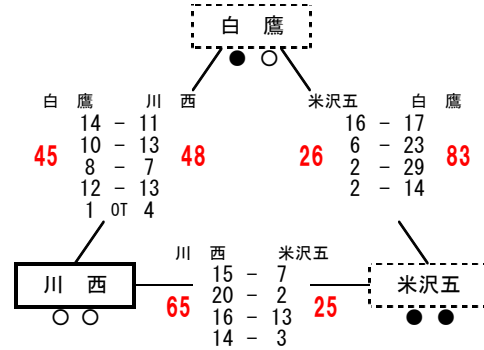

置賜会場② 白鷹町立白鷹中学校

置賜 b グループ