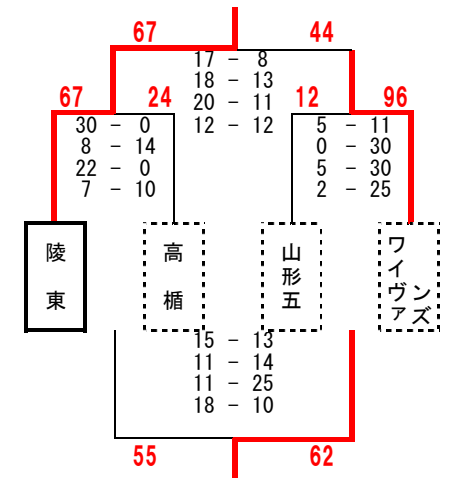

第7回 山形県U14バスケットボールリーグ 1日目 男子結果 (1/2)

置賜会場② 白鷹町立白鷹中学校

置賜 a グループ

- 1位 山形九
- 2位 米沢六
- 3位 沖郷
- 2勝 0敗
- 1勝 1敗
- 0勝 2敗

置賜会場① 南陽市立宮内中学校

置賜 b グループ

置賜会場① 南陽市立宮内中学校

置賜 c グループ

村山会場① 山形市立第四中学校

村山 a グループ

村山会場④ 山形市立第三中学校

村山 b グループ

村山会場② 山形市立第二中学校

村山 c グループ

村山会場③ 山形市立高橋中学校

村山 d グループ

第7回 山形県U14バスケットボールリーグ 1日目 男子結果 (2/2)

最北会場① 村山市立葉山中学校

最北 a グループ

最北会場② 東根市立神町中学校

最北 b グループ

最北会場① 村山市立葉山中学校

最北 c グループ

庄内会場③ 榊引スポーツセンター