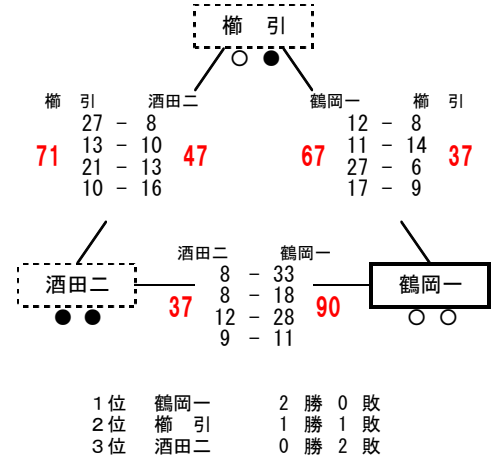

庄内会場③ 榊引スポーツセンター

庄内 e グループ

- 1位 鶴岡一 2勝 0敗
- 2位 榊引 1勝 1敗
- 3位 酒田二 0勝 2敗