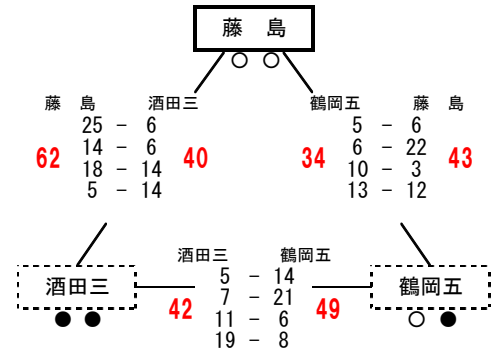

第7回 山形県U14バスケットボールリーグ 1日目 男子結果 (2/2)

最北会場① 村山市立葉山中学校

最北 a グループ

最北会場② 東根市立神町中学校

最北 b グループ

最北会場① 村山市立葉山中学校

最北 c グループ

庄内会場③ 榊引スポーツセンター

庄内会場② 鶴岡市立鶴岡第五中学校

庄内 c グループ

- 1位 羽黒 2勝 0敗
- 2位 鶴岡二 1勝 1敗
- 3位 酒田東部 0勝 2敗

庄内会場② 鶴岡市立鶴岡第五中学校

庄内 d グループ

- 1位 藤島 2勝 0敗
- 2位 鶴岡五 1勝 1敗
- 3位 酒田三 0勝 2敗

第7回 山形県U14バスケットボールリーグ 1日目 女子結果 (1/2)

置賜会場① 南陽市立宮内中学校