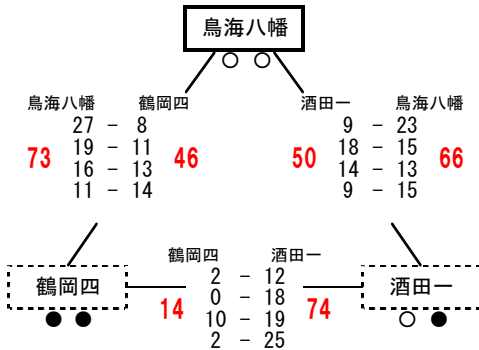

第7回 山形県U14バスケットボールリーグ 1日目 男子結果 (2/2)

最北会場① 村山市立葉山中学校

最北 a グループ

最北会場② 東根市立神町中学校

最北 b グループ

最北会場① 村山市立葉山中学校

最北 c グループ

庄内会場③ 榊引スポーツセンター

庄内 e グループ

- 1位 鶴岡一 2勝 0敗
- 2位 榊引 1勝 1敗
- 3位 酒田二 0勝 2敗

庄内会場① 酒田市立第一中学校

庄内 a グループ

- 1位 酒田四 2勝 0敗
- 2位 余目 1勝 1敗
- 3位 立川 0勝 2敗

庄内会場① 酒田市立第一中学校

庄内 b グループ

- 1位 鳥海八幡 2勝 0敗
- 2位 酒田一 1勝 1敗
- 3位 鶴岡四 0勝 2敗