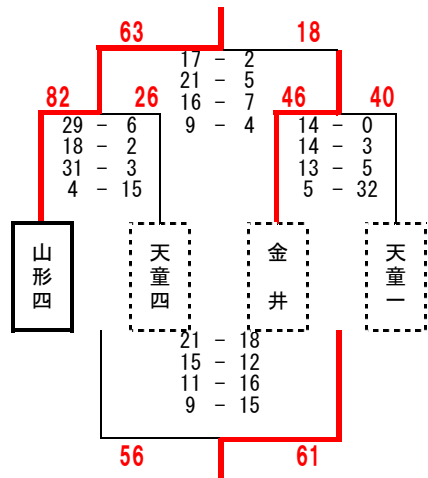

村山会場① 山形市立第四中学校

村山 a グループ