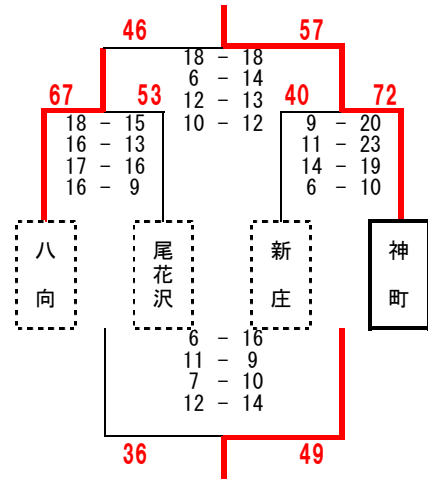

第7回 山形県U14バスケットボールリーグ 1日目 男子結果 (2/2)

最北会場① 村山市立葉山中学校

最北 a グループ

最北会場② 東根市立神町中学校

最北 b グループ

最北会場① 村山市立葉山中学校

最北 c グループ

庄内会場③ 榊引スポーツセンター