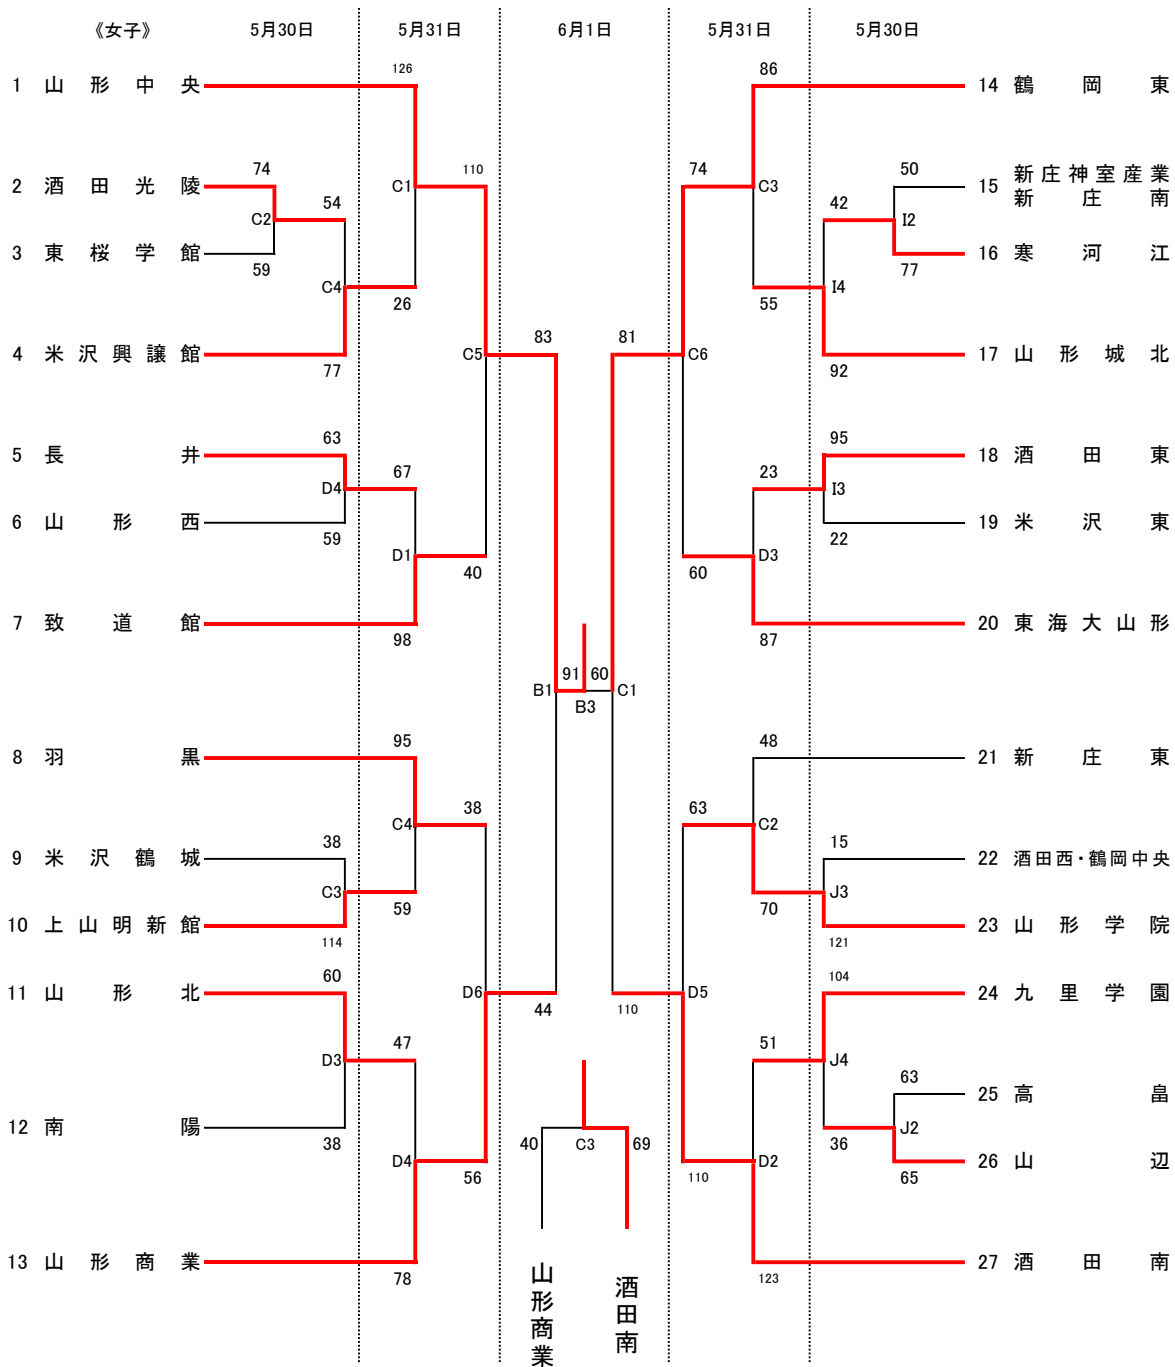

令和7年度  
 第76回 山形県高等学校総合体育大会  
 兼 全国高等学校総合体育大会 山形県予選会  
 組み合わせ

【会場およびコート】

INPEX酒田アリーナ : A・B・C・D

酒田東高校 : E・F

酒田光陵高校 : G・H

酒田西高校 : I・J

鶴岡中央高校 : K・L

【試合時間】

5月30日(金)・31日(土)

	第1試合	第2試合	第3試合	第4試合	第5試合	第6試合
開始時間	9:00	10:30	12:00	13:30	15:00	16:30

6月1日(日)

	女子準決勝	男子準決勝	女子決勝	男子決勝
開始時間	9:00	10:30	12:45	14:15