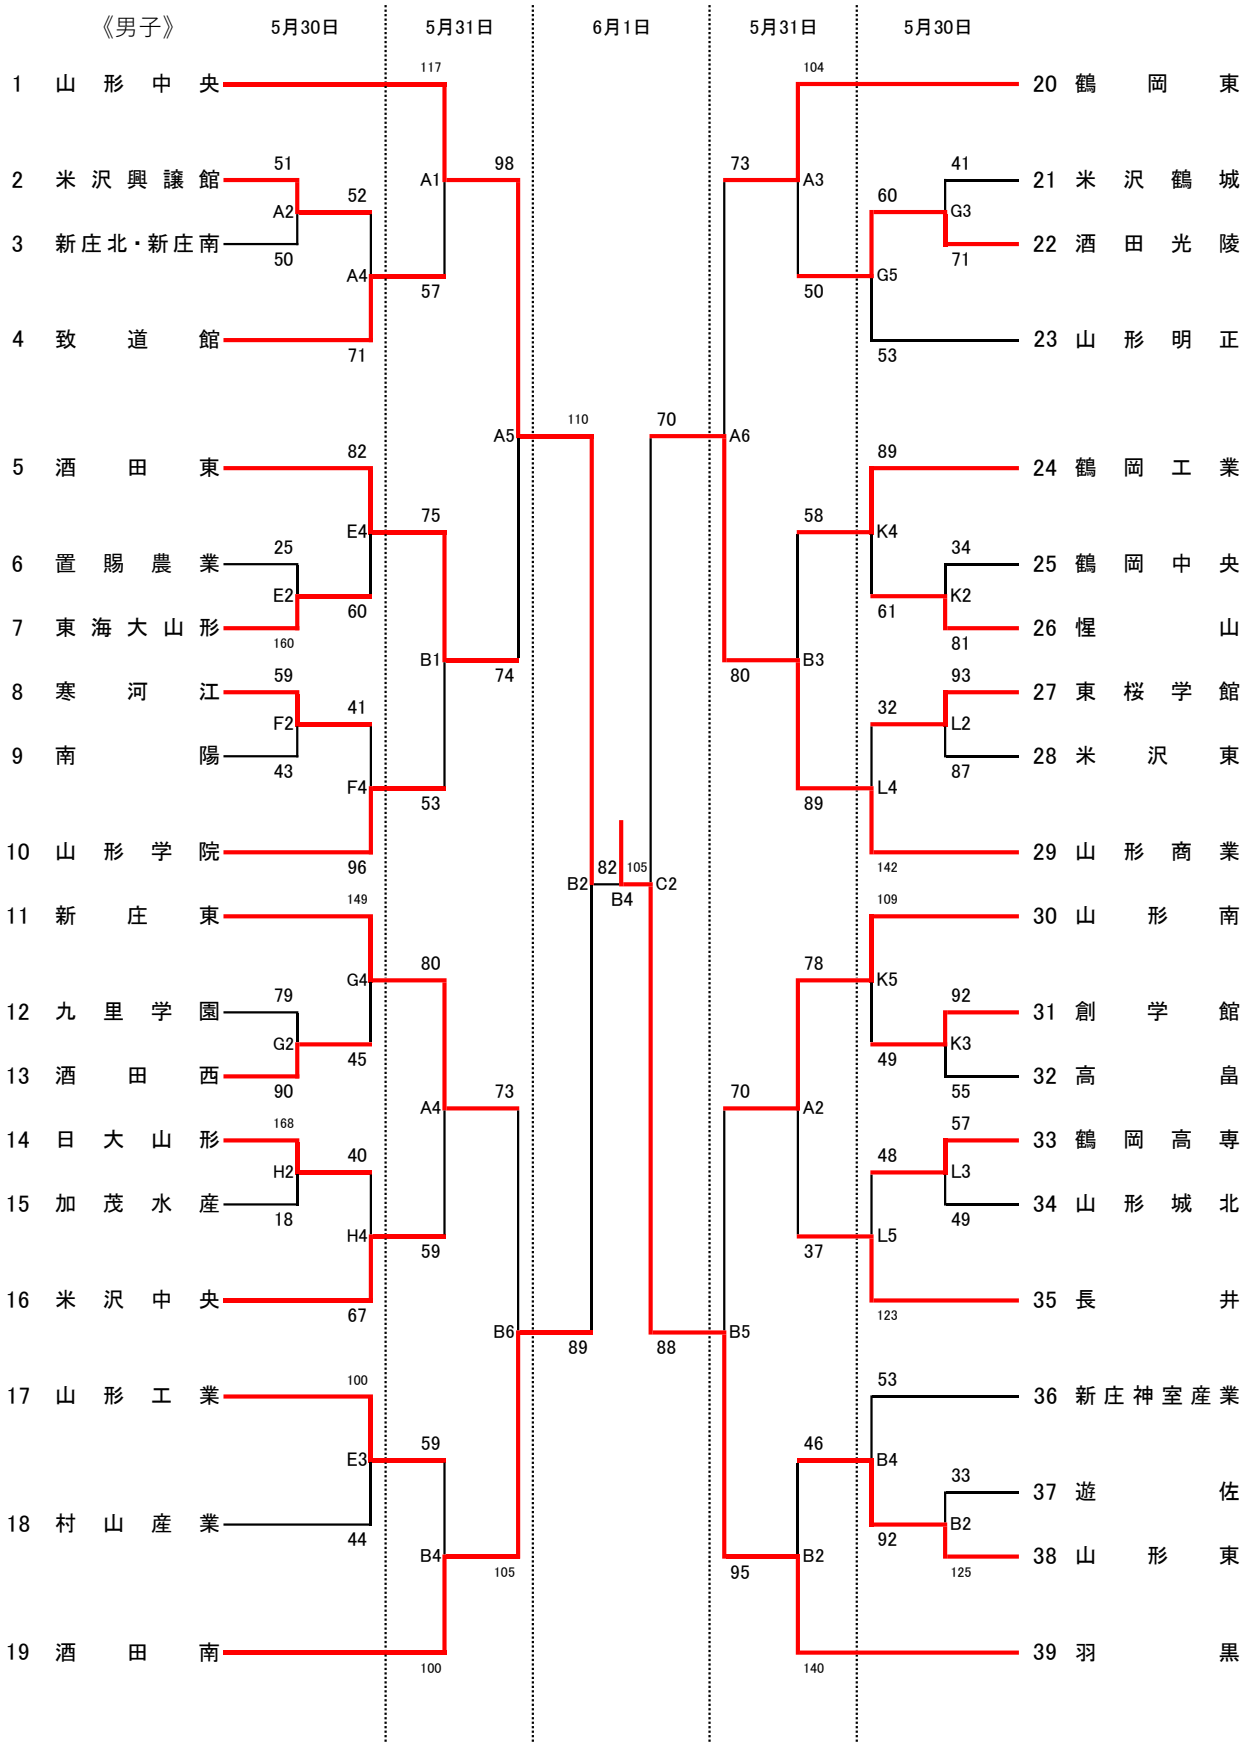

令和7年度  
 第76回 山形県高等学校総合体育大会  
 兼 全国高等学校総合体育大会 山形県予選会  
 組み合わせ

【会場およびコート】

INPEX酒田アリーナ : A・B・C・D

酒田東高校 : E・F

酒田光陵高校 : G・H

酒田西高校 : I・J

鶴岡中央高校 : K・L

【試合時間】

5月30日(金)・31日(土)

	第1試合	第2試合	第3試合	第4試合	第5試合	第6試合
開始時間	9:00	10:30	12:00	13:30	15:00	16:30

6月1日(日)

	女子準決勝	男子準決勝	女子決勝	男子決勝
開始時間	9:00	10:30	12:45	14:15