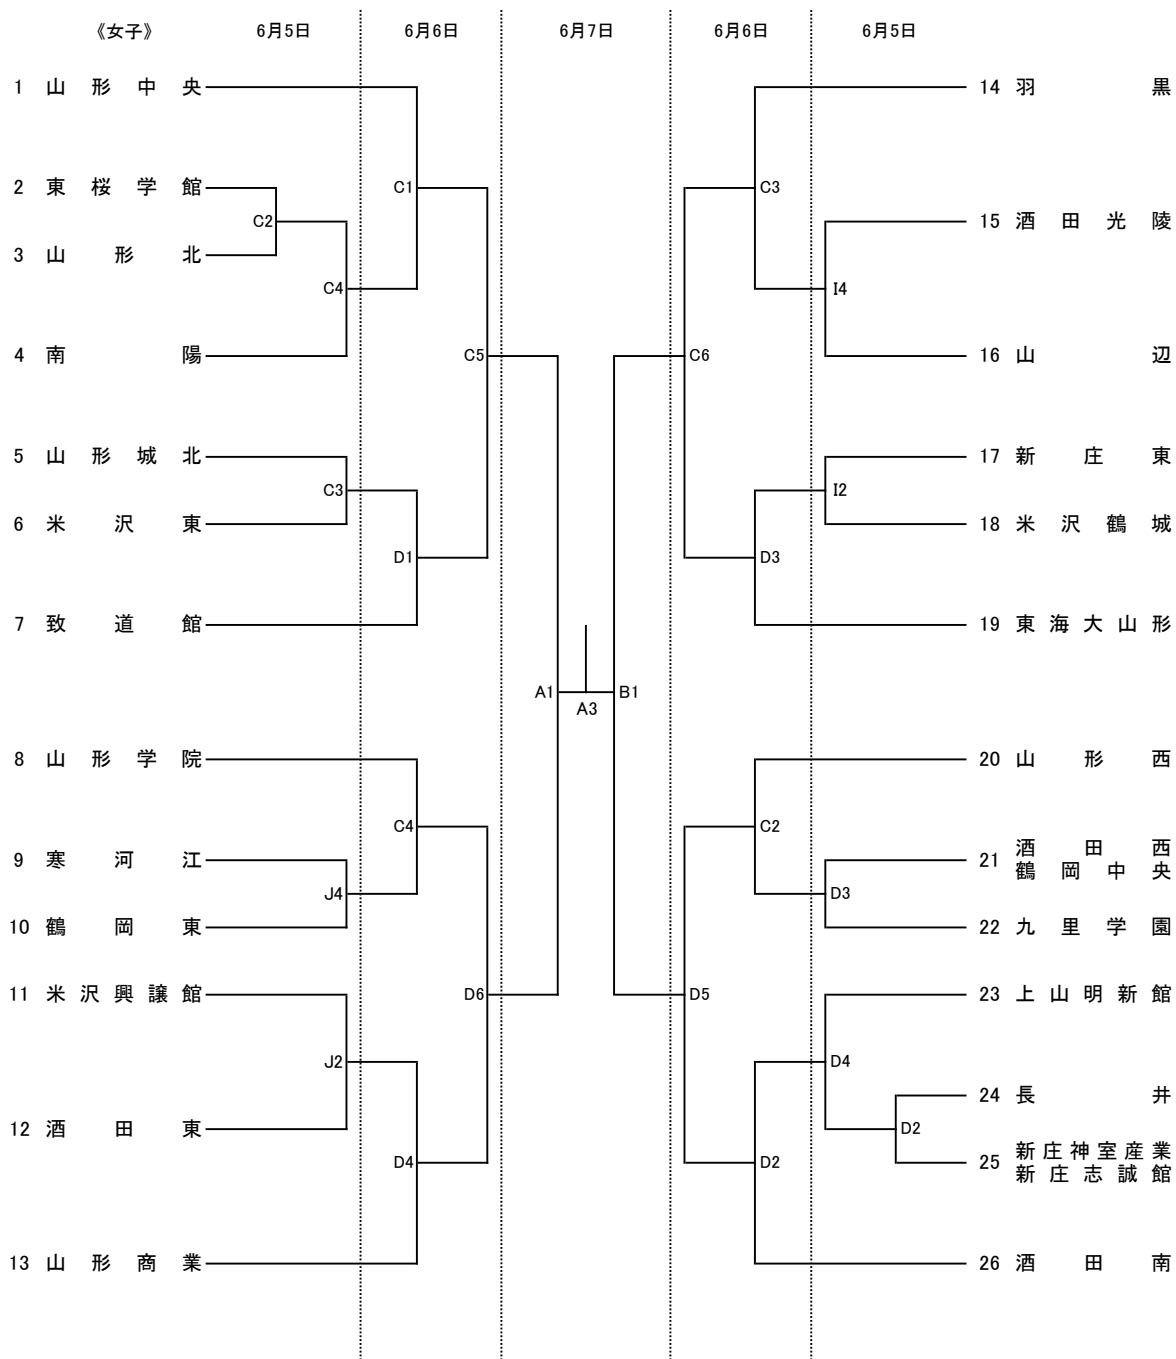

令和8年度
 第77回 山形県高等学校総合体育大会
 兼 全国高等学校総合体育大会 山形県予選会
 組み合わせ

【会場およびコート】

米沢市営体育館：A・B
川西町民総合体育館：C・D
米沢中央高校：E・F
米沢鶴城高校：G・H
米沢興譲館高校：I・J

【試合時間】

6月5日(金)・6日(土)

	第1試合	第2試合	第3試合	第4試合	第5試合	第6試合
開始時間	9:00	10:30	12:00	13:30	15:00	16:30

6月7日(日)

	女子準決勝	男子準決勝	女子決勝	男子決勝
開始時間	9:00	10:30	12:45	14:15