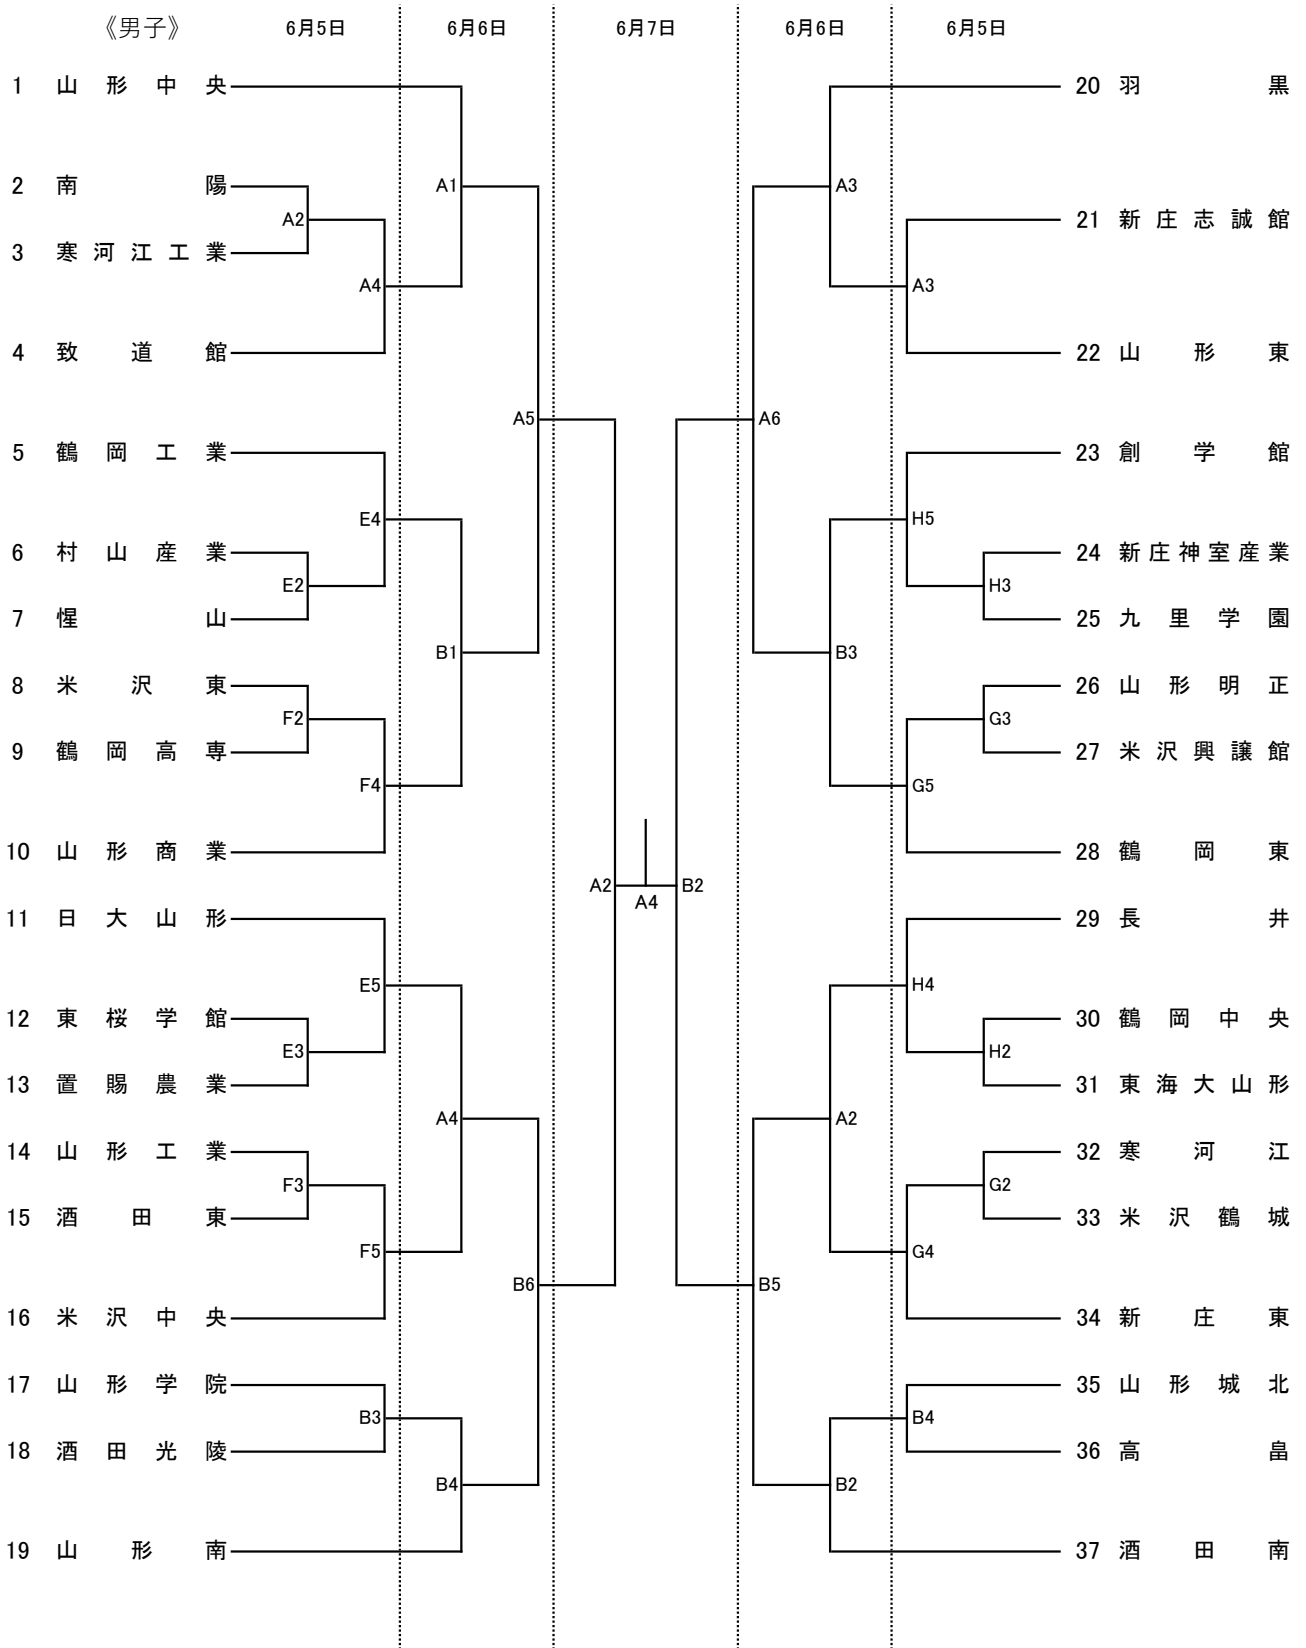

令和8年度
 第77回 山形県高等学校総合体育大会
 兼 全国高等学校総合体育大会 山形県予選会
 組み合わせ

【会場およびコート】

米沢市営体育館：A・B
川西町民総合体育館：C・D
米沢中央高校：E・F
米沢鶴城高校：G・H
米沢興譲館高校：I・J

【試合時間】

6月5日(金)・6日(土)

	第1試合	第2試合	第3試合	第4試合	第5試合	第6試合
開始時間	9:00	10:30	12:00	13:30	15:00	16:30

6月7日(日)

	女子準決勝	男子準決勝	女子決勝	男子決勝
開始時間	9:00	10:30	12:45	14:15