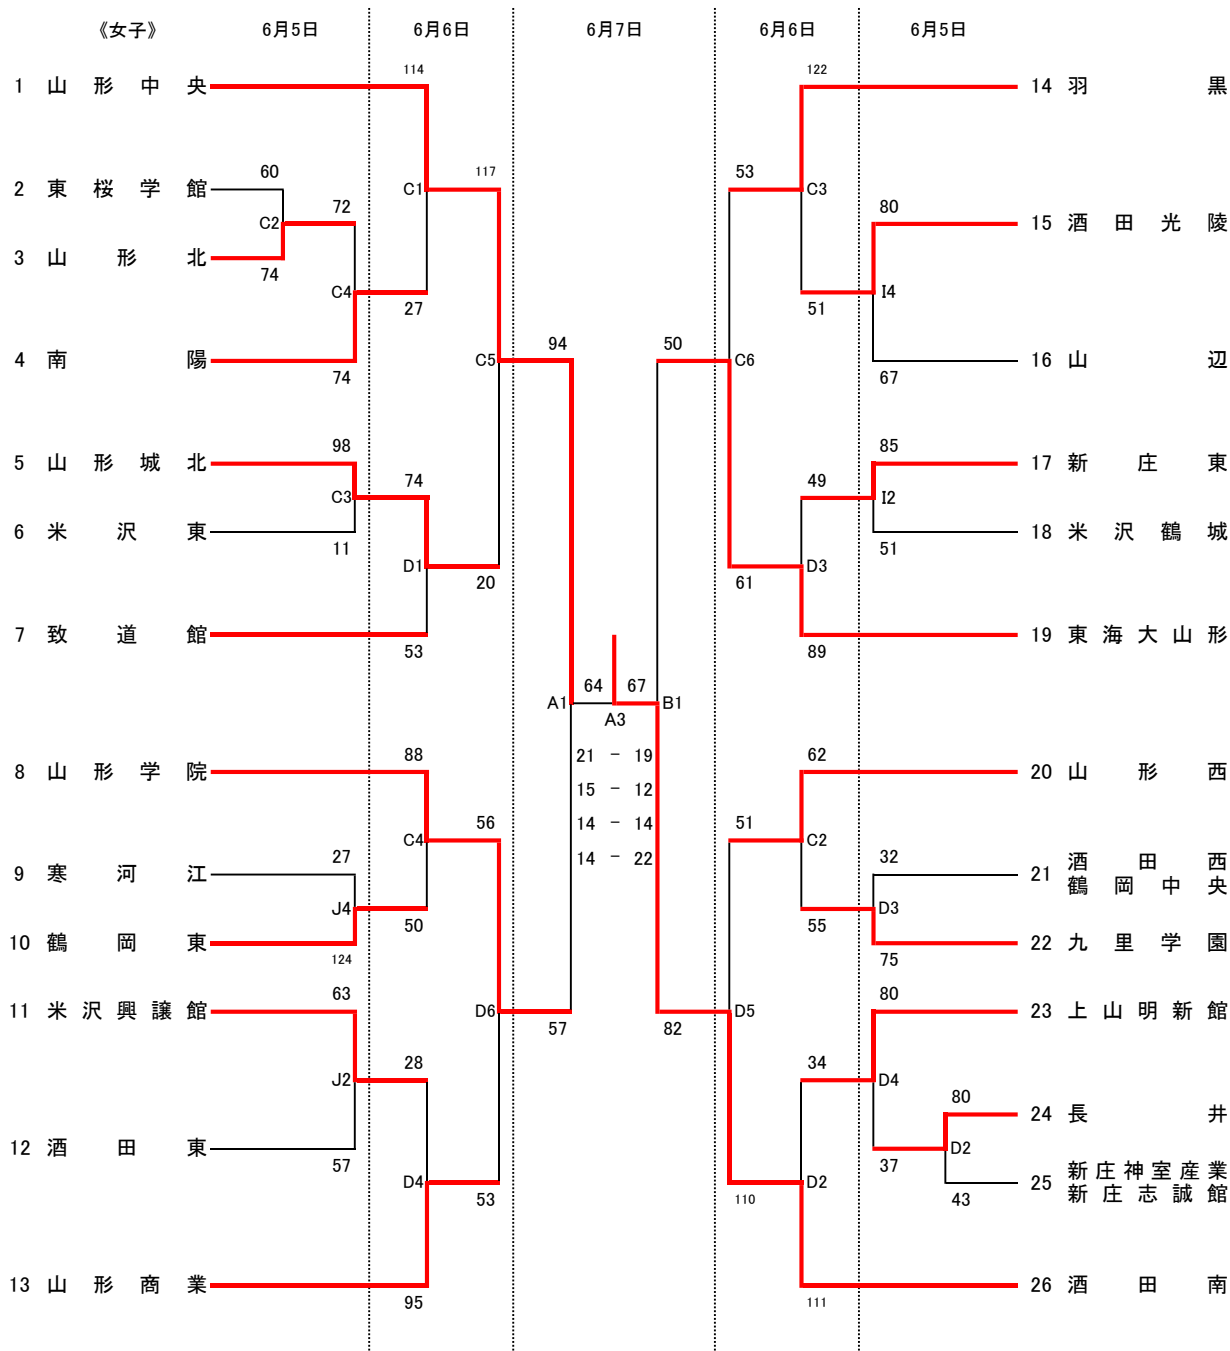

令和8年度
 第77回 山形県高等学校総合体育大会
 兼 全国高等学校総合体育大会 山形県予選会
 組み合わせ

【会場およびコート】

- 米沢市営体育館：A・B
- 川西町民総合体育館：C・D
- 米沢中央高校：E・F
- 米沢鶴城高校：G・H
- 米沢興譲館高校：I・J

【試合時間】

6月5日(金)・6日(土)

	第1試合	第2試合	第3試合	第4試合	第5試合	第6試合
開始時間	9:00	10:30	12:00	13:30	15:00	16:30

6月7日(日)

	女子準決勝	男子準決勝	女子決勝	男子決勝
開始時間	9:00	10:30	12:45	14:15