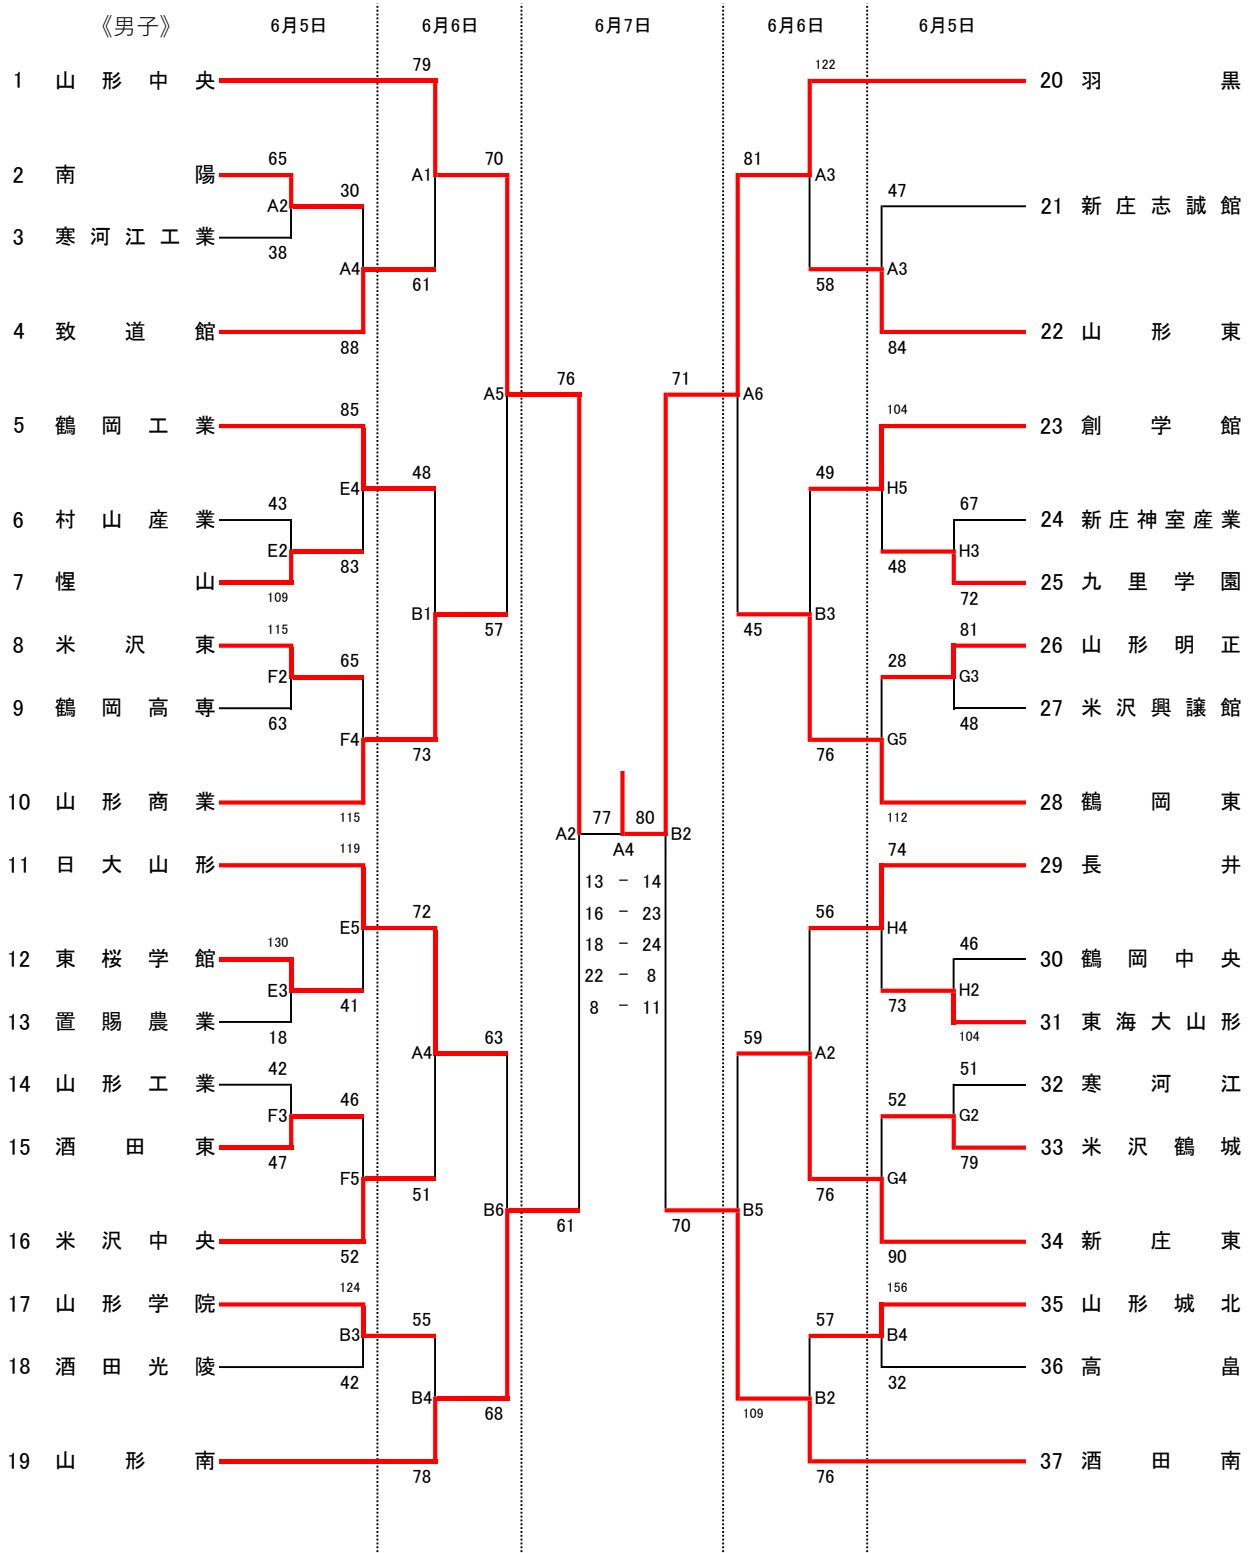

令和8年度
 第77回 山形県高等学校総合体育大会
 兼 全国高等学校総合体育大会 山形県予選会
 組み合わせ

【会場およびコート】

- 米沢市営体育館：A・B
- 川西町民総合体育館：C・D
- 米沢中央高校：E・F
- 米沢鶴城高校：G・H
- 米沢興譲館高校：I・J

【試合時間】

6月5日(金)・6日(土)

	第1試合	第2試合	第3試合	第4試合	第5試合	第6試合
開始時間	9:00	10:30	12:00	13:30	15:00	16:30

6月7日(日)

	女子準決勝	男子準決勝	女子決勝	男子決勝
開始時間	9:00	10:30	12:45	14:15