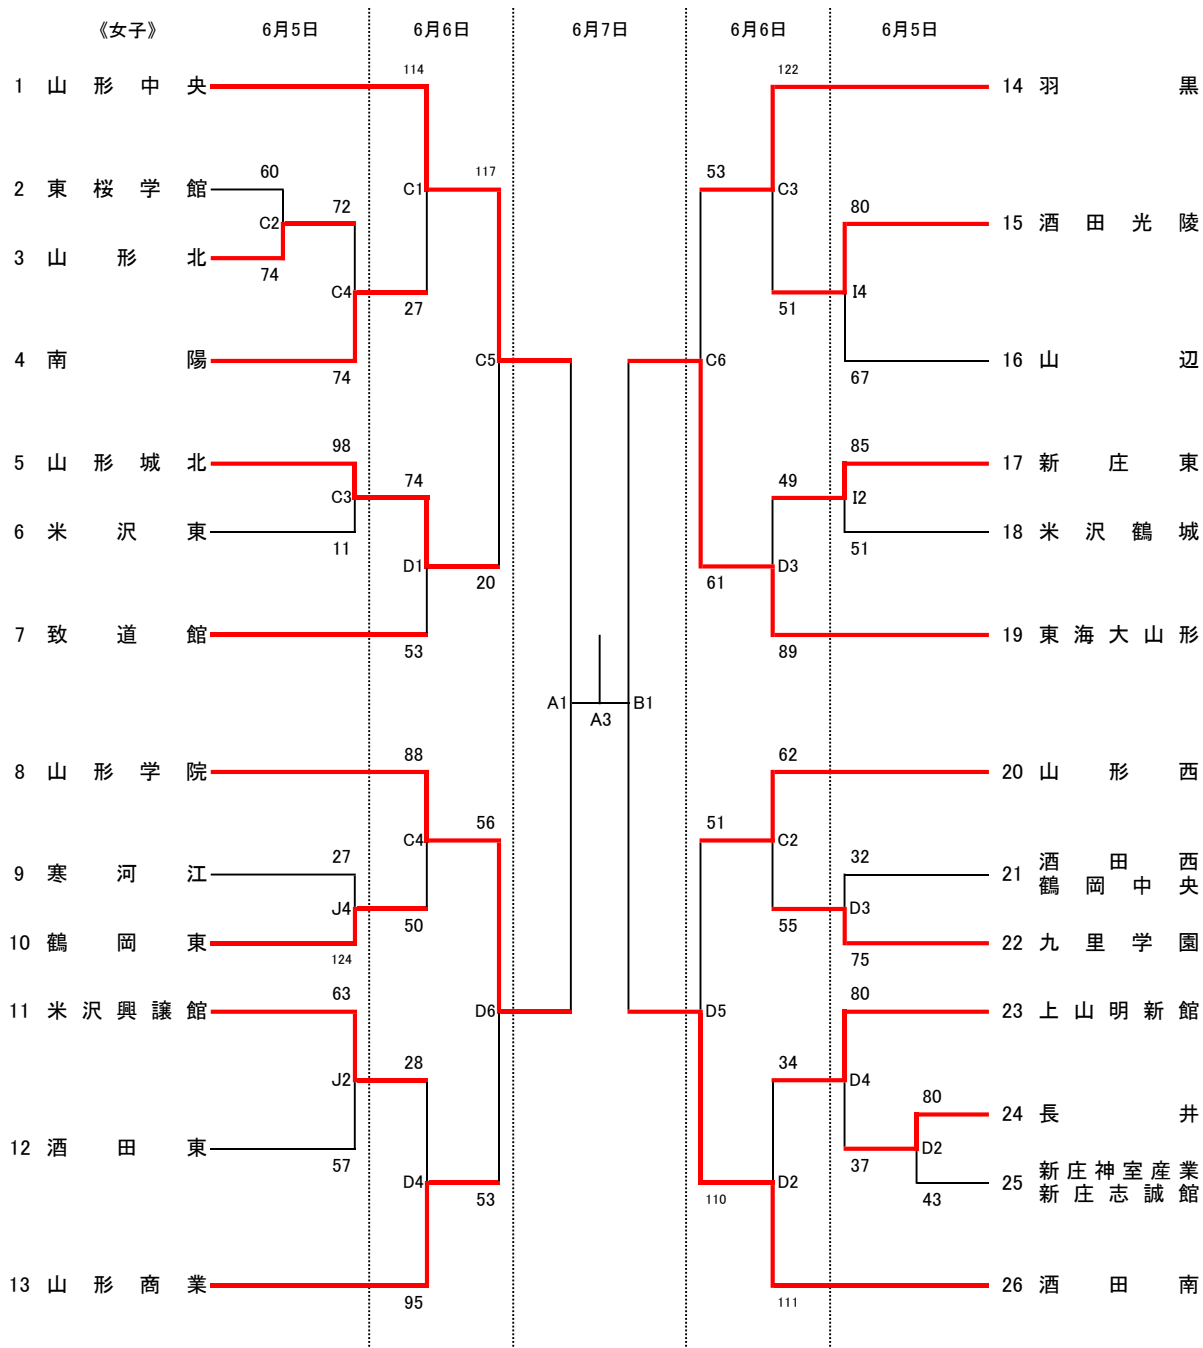

令和8年度  
 第77回 山形県高等学校総合体育大会  
 兼 全国高等学校総合体育大会 山形県予選会  
 組み合わせ

【会場およびコート】

米沢市営体育館：A・B

川西町民総合体育館：C・D

米沢中央高校：E・F

米沢鶴城高校：G・H

米沢興讓館高校：I・J

【試合時間】

6月5日(金)・6日(土)

	第1試合	第2試合	第3試合	第4試合	第5試合	第6試合
開始時間	9:00	10:30	12:00	13:30	15:00	16:30

6月7日(日)

	女子準決勝	男子準決勝	女子決勝	男子決勝
開始時間	9:00	10:30	12:45	14:15