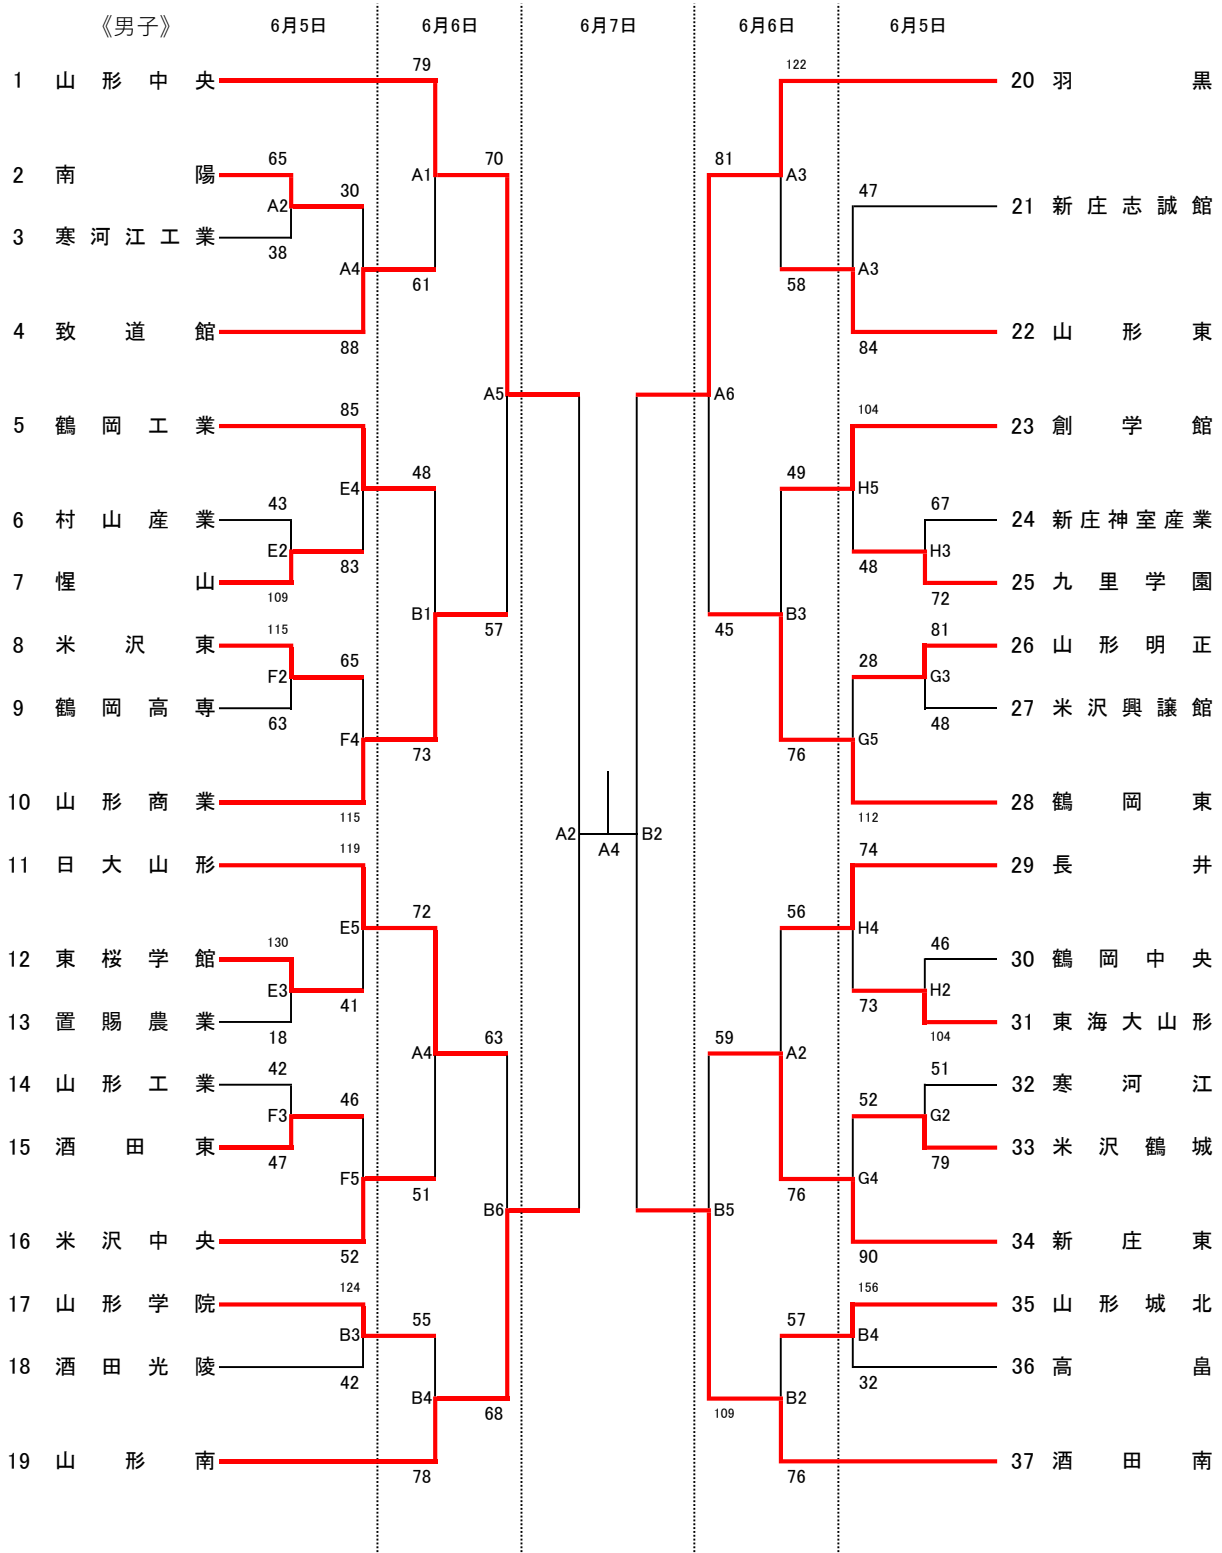

令和8年度  
 第77回 山形県高等学校総合体育大会  
 兼 全国高等学校総合体育大会 山形県予選会  
 組み合わせ

【会場およびコート】

米沢市営体育館：A・B

川西町民総合体育館：C・D

米沢中央高校：E・F

米沢鶴城高校：G・H

米沢興讓館高校：I・J

【試合時間】

6月5日(金)・6日(土)

	第1試合	第2試合	第3試合	第4試合	第5試合	第6試合
開始時間	9:00	10:30	12:00	13:30	15:00	16:30

6月7日(日)

	女子準決勝	男子準決勝	女子決勝	男子決勝
開始時間	9:00	10:30	12:45	14:15