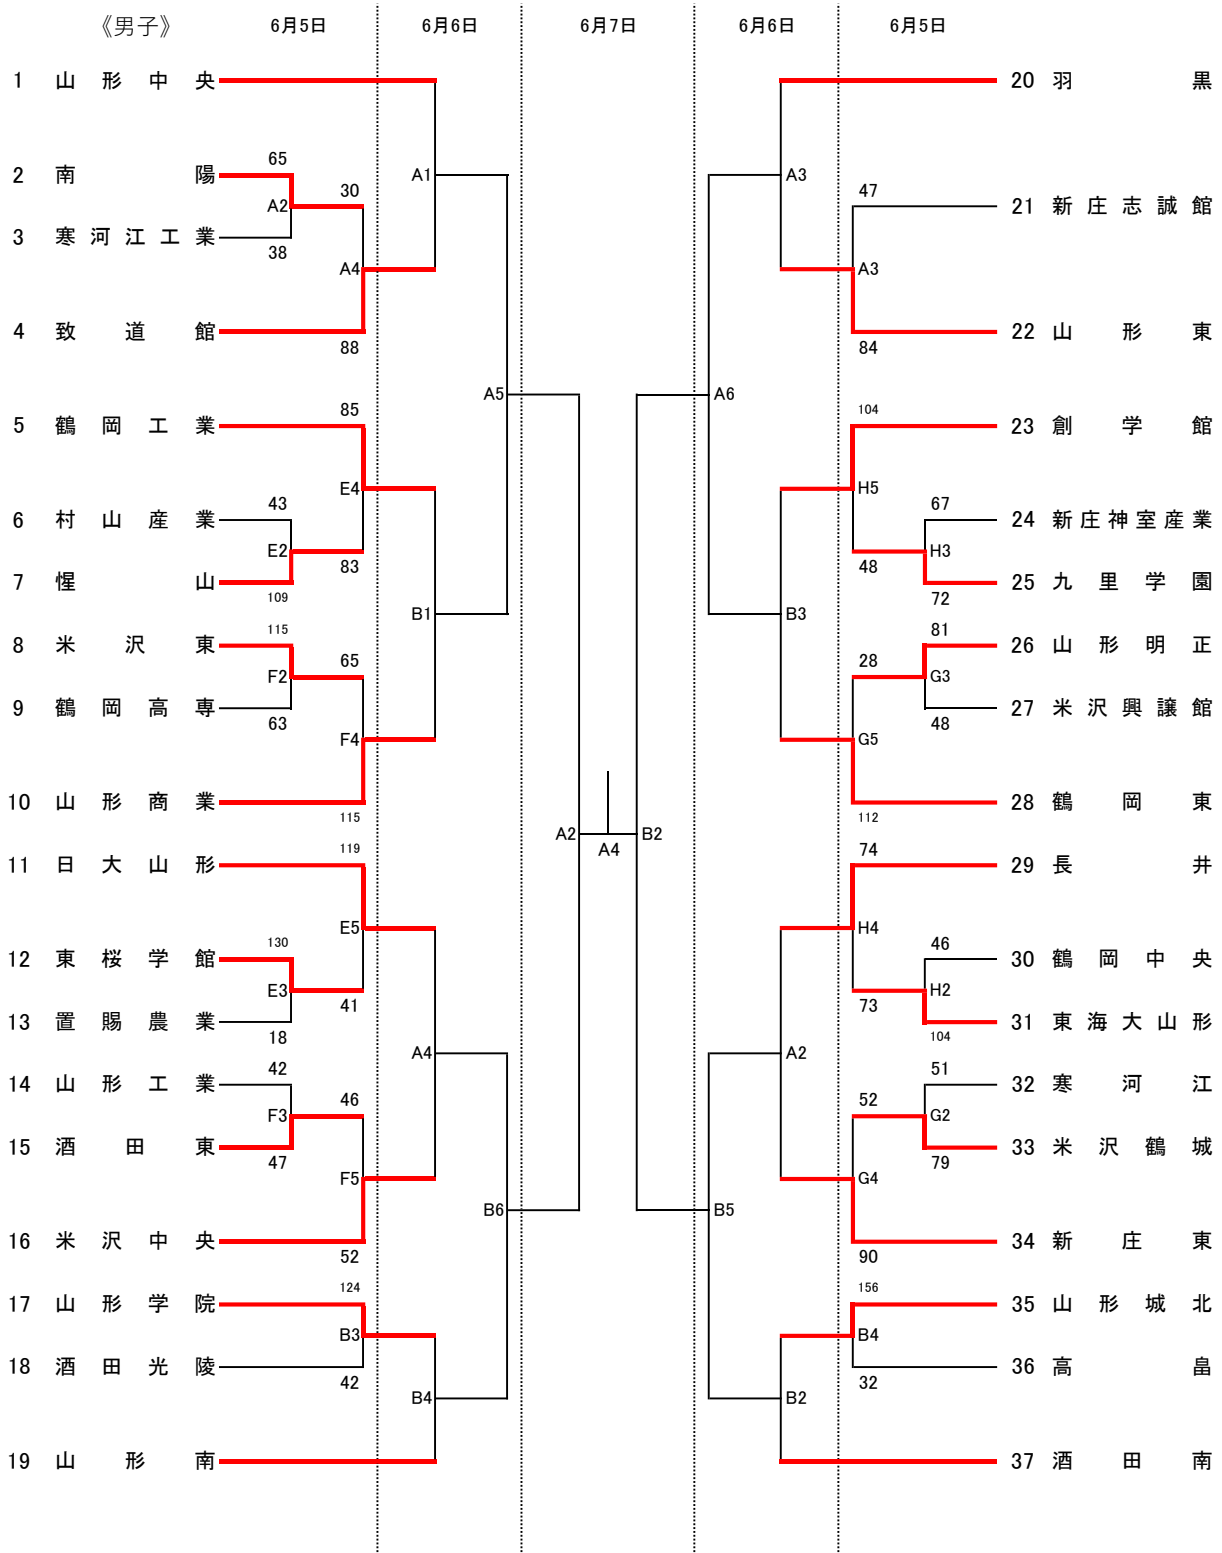

令和8年度
 第77回 山形県高等学校総合体育大会
 兼 全国高等学校総合体育大会 山形県予選会
 組み合わせ

【会場およびコート】

米沢市営体育館：A・B

川西町民総合体育館：C・D

米沢中央高校：E・F

米沢鶴城高校：G・H

米沢興讓館高校：I・J

【試合時間】

6月5日(金)・6日(土)

	第1試合	第2試合	第3試合	第4試合	第5試合	第6試合
開始時間	9:00	10:30	12:00	13:30	15:00	16:30

6月7日(日)

	女子準決勝	男子準決勝	女子決勝	男子決勝
開始時間	9:00	10:30	12:45	14:15