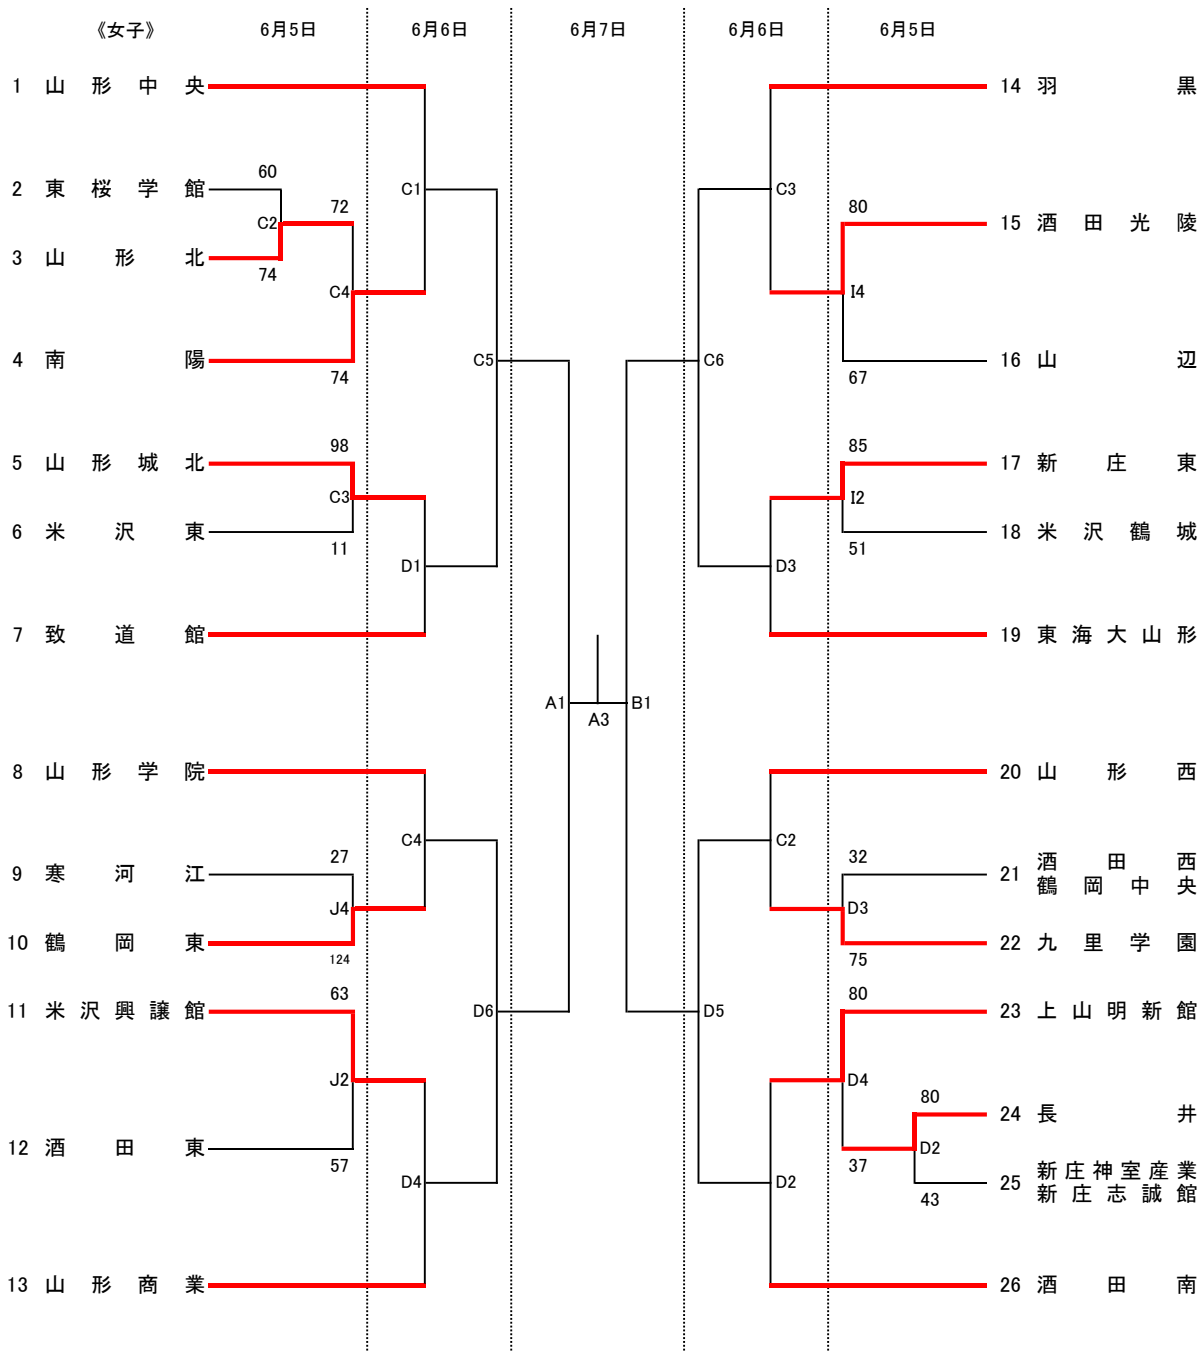

令和8年度
 第77回 山形県高等学校総合体育大会
 兼 全国高等学校総合体育大会 山形県予選会
 組み合わせ

【会場およびコート】

米沢市営体育館：A・B

川西町民総合体育館：C・D

米沢中央高校：E・F

米沢鶴城高校：G・H

米沢興讓館高校：I・J

【試合時間】

6月5日(金)・6日(土)

	第1試合	第2試合	第3試合	第4試合	第5試合	第6試合
開始時間	9:00	10:30	12:00	13:30	15:00	16:30

6月7日(日)

	女子準決勝	男子準決勝	女子決勝	男子決勝
開始時間	9:00	10:30	12:45	14:15